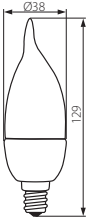

E14

LED SMD

IDO LED SMD

IDO 4,5W T SMD E14

220-240V~ 50/60Hz	≥ 15000
4,5	A+
4,5 - 35	5 kWh/1000h
400	
230	
20000	

Kanlux

IDO 4,5W T SMD E14-WW	23382	3000
IDO 4,5W T SMD E14-NW	23383	4000

DUN LED SMD

DUN 4,5W T SMD E14

220-240V~ 50/60Hz	≥ 15000
4,5	A+
4,5 - 35	5 kWh/1000h
400	
230	
20000	

Kanlux

DUN 4,5W T SMD E14-WW	23380	3000
DUN 4,5W T SMD E14-NW	23381	4000