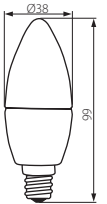

E14

LED SMD

IDO LED SMD

IDO 4,5W T SMD E14

220-240V~ 50/60Hz	≥ 15000
4,5	A+
4,5 - 35	5 kWh/1000h
400	
230	
20000	

Kanlux

IDO 4,5W T SMD E14-WW	23382	3000
IDO 4,5W T SMD E14-NW	23383	4000

DUN LED SMD

DUN 4,5W T SMD E14

220-240V~ 50/60Hz	≥ 15000
4,5	A+
4,5 - 35	5 kWh/1000h
400	
230	
20000	

Kanlux

DUN 4,5W T SMD E14-WW	23380	3000
DUN 4,5W T SMD E14-NW	23381	4000