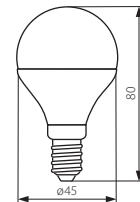

BILO 6,5W LED SMD

BILO 6,5W T SMD E14

BILO 6,5W T SMD E27

BILO 6,5W T SMD E14

BILO 6,5W T SMD E27

Kanlux

BILO 6,5W T SMDE27-WW	23420	E27	3000
BILO 6,5W T SMDE27-NW	23421	E27	4000
BILO 6,5W T SMDE14-WW	23422	E14	3000
BILO 6,5W T SMDE14-NW	23423	E14	4000