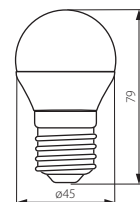

BILO 6,5W LED SMD

BILO 6,5W T SMD E14

BILO 6,5W T SMD E27

BILO 6,5W T SMD E14

BILO 6,5W T SMD E27

Kanlux

BILO 6,5W T SMDE27-WW	23420	E27	3000
BILO 6,5W T SMDE27-NW	23421	E27	4000
BILO 6,5W T SMDE14-WW	23422	E14	3000
BILO 6,5W T SMDE14-NW	23423	E14	4000