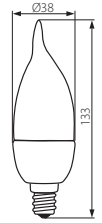

E14

IDO LED SMD

IDO 6,5W T SMD E14

LED SMD

220-240V~ 50/60Hz	≥15000
(W) 6,5 - 48	ET A+
(W) 6,5	7 kWh/1000h
(lm) 600	
(°) 210	EAC
(h) 20000	CE

Kanlux

IDO 6,5W T SMD E14-WW	23490	3000
IDO 6,5W T SMD E14-NW	23491	4000

DUN LED SMD

DUN 6,5W T SMD E14

LED SMD

220-240V~ 50/60Hz	≥15000
(W) 6,5 - 48	ET A+
(W) 6,5	7 kWh/1000h
(lm) 600	
(°) 210	EAC
(h) 20000	CE

Kanlux

DUN 6,5W T SMD E14-WW	23430	3000
DUN 6,5W T SMD E14-NW	23431	4000