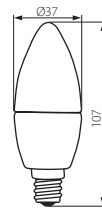

E14

IDO LED SMD

IDO 6,5W T SMD E14

LED SMD

220-240V~ 50/60Hz	≥15000
(W) 6,5 - 48	ET A+
(W) 6,5	7 kWh/1000h
(lm) 600	
(°) 210	EAC
(h) 20000	CE

Kanlux

IDO 6,5W T SMD E14-WW	23490	3000
IDO 6,5W T SMD E14-NW	23491	4000

DUN LED SMD

DUN 6,5W T SMD E14

LED SMD

220-240V~ 50/60Hz	≥15000
(W) 6,5 - 48	ET A+
(W) 6,5	7 kWh/1000h
(lm) 600	
(°) 210	EAC
(h) 20000	CE

Kanlux

DUN 6,5W T SMD E14-WW	23430	3000
DUN 6,5W T SMD E14-NW	23431	4000