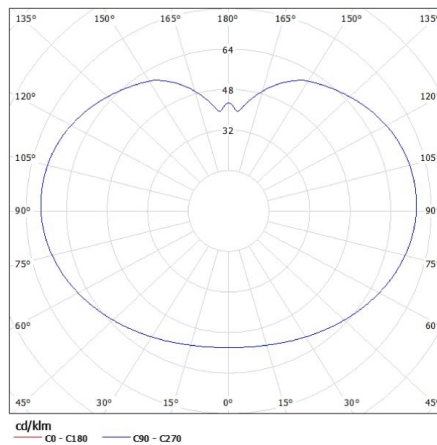

ДОДАТКОВІ ВІДОМОСТІ:

- у комплекті кабель 3 м

KANLUX S.A. (kat 23511) IDAVA 35 / Krzywa rozsyłu światła (biegunowo)

Ориваня: KANLUX S.A. (kat 23511) IDAVA 35
Lampy: 1 x A60 40W/c