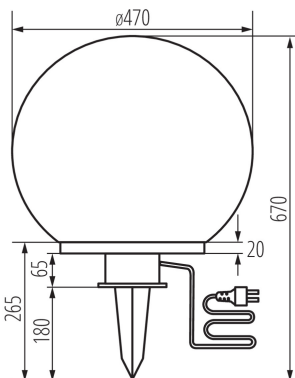

Kanlux

23512 IDAVA 47

Садовий світильник зі змінним джерелом світла

5905339235121

Небанальний, але простий за своєю формою наземний світильник Kanlux IDAVA – це ідеальний спосіб створити світлі простори в саду. Ці світильники відрізняються високим ступенем герметичності, а їх конструкція і пластик, з якого виготовлений абажур, додатково захищають джерело світла від впливу зовнішніх факторів.

ЗАГАЛЬНІ ДАНІ:

Колір: білий

Місце монтажу: в ґрунт

Місце використання: всередині і зовні

Мінімальна відстань від освітленого об'єкта: 0,2m

Замінні джерела світла: так

в комплекті джерело світла: ні

Висота (мм): 670

Діаметр (мм): 470

Довжина проводу (м): 3

ТЕХНІЧНІ ХАРАКТЕРИСТИКИ:

Номинальна напруга (В): 220-240 AC

Номинальна частота (Гц): 50/60

Потужність максимальна (Вт): 40

Клас захисту від ураження електричним струмом: II

Матеріал плафону: пластмаса

Джерела світла: GLS/CFL/LED

Цоколь: E27

Діапазон температури оточення, впливу якої може піддаватися продукт (°C): -10÷35

Світильник адаптований до ламп з енергетичними класами: A++,A+,A,B,C,D,E

Матеріал корпусу: пластмаса

Тип з'єднання: Кабель зі штекером

Діапазон перетинів застосовуваних кабелів [мм²]: 0,5÷2,5

Перетин кабелю [мм²]: 1

Ступінь IP: 44

ДАНІ ЛОГІСТИКИ:

Одиниця виміру: штука

Як упаковано: 1

Кількість штук в проміжній упаковці: 1

Кількість штук у груповій упаковці: 1

Вага нетто одиниці [г]: 1700

Граматура [г]: 2780

Довжина споживчої упаковки [см]: 47