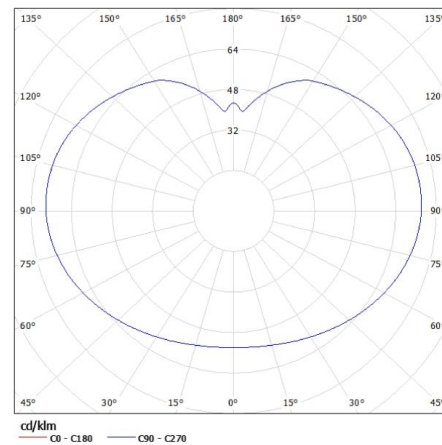

ДОДАТКОВІ ВІДОМОСТІ:

- у комплекті кабель 3 м

KANLUX S.A. (kat 23512) IDAVA 47 / Krzywa rozsyłu światła (biegunowo)

Оправка: KANLUX S.A. (kat 23512) IDAVA 47
Lampy: 1 x A60 40W/c