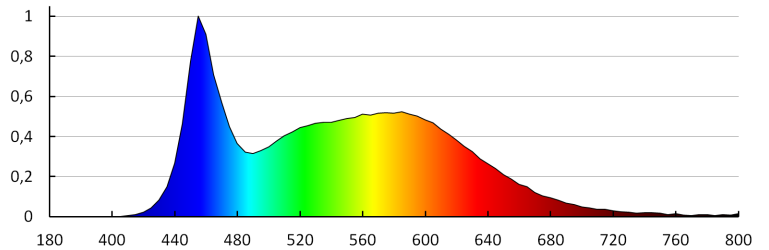

ДАНІ ЛОГІСТИКИ:

Одиниця виміру: штука
Як упаковано: 200
Кількість штук в проміжній упаковці: 1
Кількість штук у груповій упаковці: 200
Вага нетто одиниці [г]: 14
Граматура [г]: 38.5
Довжина споживчої упаковки [см]: 2
Ширина споживчої упаковки [см]: 9
Висота споживчої упаковки [см]: 12
Вага коробки [кг]: 7.7
Ширина коробки [см]: 46.5
Висота коробки [см]: 23
Довжина коробки [см]: 47
Обсяг коробки [м³]: 0.050267

KANLUX S.A. (kat 23520) IMBER LED NW / Krzywa rozsytu światła (biegunowo)