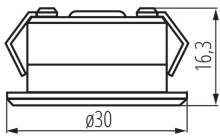

Kanlux

23521 IMBER LED CW

Світлодіодний акцентний світильник

5905339235213

Kanlux IMBER LED - це водонепроникний вбудований акцентний світильник. Однією з його переваг є низька робоча температура, завдяки якій він також може легко встановлюватися на дерев'яне покриття. Унікальний дизайн світильника - це рівномірне випромінювання світла, а використовувані тут світлодіоди гарантують високу енергоефективність. Світлодіодний світильник Kanlux IMBER - це відмінна ідея для освітлення душових кабін або обшивки покрівлі зовні будинку.

ЗАГАЛЬНІ ДАНІ:

Колір: Алюміній

Місце монтажу: для вбудовування в стелю

Місце використання: всередині

Мінімальна відстань від освітленого об'єкта: 0,1m

Можливість співпраці з притемнювачем: ні

Замінні джерела світла: ні

Продукт не пристосований для накривання термоізоляційним матеріалом: так

Висота (мм): 16.3

Діаметр (мм): 30

Монтажний отвір (мм): Ø27

Зінтегроване люмінесцентне джерело світла: так

ТЕХНІЧНІ ХАРАКТЕРИСТИКИ:

Номинальна напруга (В): 12 AC; 12 DC

Потужність максимальна (Вт): 1

Клас захисту від ураження електричним струмом: III

Матеріал плафону: пластмаса

Тип діода: LED SMD

Світловий потік (лм): 40

Колір лампи: холодно-білий

Колірна температура (К): 6500

Рівномірність кольорів (SDCM): ≤6

Коефіцієнт передачі кольорів Ra: ≥80

Тривалість роботи (год): 30000

Кількість циклів ввімкнути/вимкнути: ≥20000

Кут освітлення (°): 105

Світлова ефективність лампи (лм/Вт): 40

Діапазон температури оточення, впливу якої може піддаватися продукт (°C): 5÷25

Матеріал корпусу: сплав алюмінію

Тип з'єднання: Вільні кінці проводів

Світильник включає вбудовані світлодіодні лампи з енергетичними класами: A++,A+,A