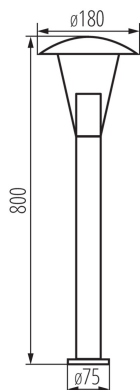

Kanlux

23533 LUGEA 80

Садовий світильник зі змінним джерелом світла

5905339235336

44IP

Футуристичний дизайн світильників Kanlux LUGEA ідеально підходить для будь-якого саду або будинку. Нержавіюча сталь і високоякісний пластик, з якого виготовлений абажур, підкреслюють декоративні властивості Kanlux LUGEA.

ЗАГАЛЬНІ ДАНІ:

Колір: нержавіюча сталь

Місце монтажу: для установки на підставі

Місце використання: всередині і зовні

Мінімальна відстань від освітленого об'єкта: 0,2m

Замінні джерела світла: так

в комплекті джерело світла: ні

Висота (мм): 800

Діаметр (мм): 180

ТЕХНІЧНІ ХАРАКТЕРИСТИКИ:

Номинальна напруга (В): 220-240 AC

Номинальна частота (Гц): 50/60

Потужність максимальна (Вт): max 60

Клас захисту від ураження електричним струмом: I

Матеріал плафону: пластмаса

Джерела світла: GLS/CFL/LED

Цоколь: E27

Діапазон температури оточення, впливу якої може піддаватися продукт (°C): -20÷35

Світильник адаптований до ламп з енергетичними класами: A++,A+,A,B,C,D,E

Матеріал корпусу: сплав нержавіючих металів

Тип з'єднання: клемник гвинтовий

Діапазон перетинів застосовуваних кабелів [мм²]: 0,5÷2,5

Ступінь IP: 44

ДАНІ ЛОГІСТИКИ:

Одиниця виміру: штука

Як упаковано: 4

Кількість штук в проміжній упаковці: 1

Кількість штук у груповій упаковці: 4

Вага нетто одиниці [г]: 830

Граматура [г]: 1467.5

Довжина споживчої упаковки [см]: 18.5

Ширина споживчої упаковки [см]: 18.5

Висота споживчої упаковки [см]: 80.5

Вага коробки [кг]: 5.87

Документ створено: 02.03.2020, 12.19

Ми залишаємо за собою право на внесення технічних змін. Дані, що містяться в цьому матеріалі, не мають юридично обов'язкової сили.

Фотометрія: результати, отримані при тестуванні конкретного екземпляра.

UK