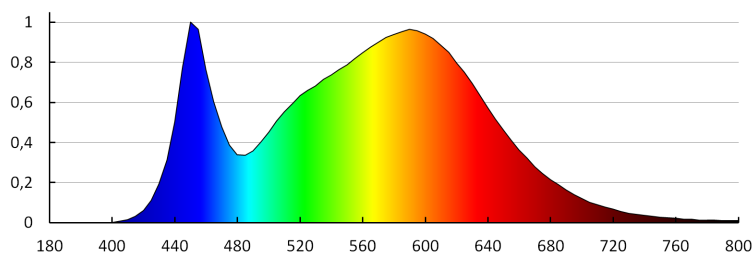

Одиниця виміру: штука

Як упаковано: 12

Кількість штук в проміжній упаковці: 1

Кількість штук у груповій упаковці: 12

Вага нетто одиниці [г]: 830

Граматура [г]: 995.83

Довжина споживчої упаковки [см]: 11

Ширина споживчої упаковки [см]: 11

Висота споживчої упаковки [см]: 29.5

Вага коробки [кг]: 11.94996

Ширина коробки [см]: 35.5

Висота коробки [см]: 33

Довжина коробки [см]: 43

Обсяг коробки [м³]: 0.050375

KANLUX S.A. (kat 23550) SEVIA LED 26 / Krzywa rozsytu światła (biegunowo)