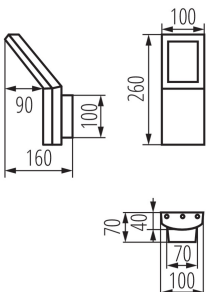

Kanlux

23550 SEVIA LED 26

Садовий світильник LED

5905339235503

Kanlux SEVIA – це інноваційний дизайн і чорний універсальний колір, який буде чудово виглядати в будь-якому просторі. Незвичайні світильники, виготовлені з алюмінієвого сплаву і скла.

ЗАГАЛЬНІ ДАНІ:

Колір: чорний

Місце монтажу: для установки на стіні

Місце використання: всередині і зовні

Мінімальна відстань від освітленого об'єкта: 0,2m

Можливість співпраці з притемнювачем: ні

Замінні джерела світла: ні

Довжина (мм): 100

Ширина (мм): 160

Висота (мм): 260

Інтегроване люмінесцентне джерело світла: так

ТЕХНІЧНІ ХАРАКТЕРИСТИКИ:

Номинальна напруга (В): 220-240 AC

Номинальна частота (Гц): 50/60

Потужність максимальна (Вт): 9

Клас захисту від ураження електричним струмом: I

Тип діода: LED SMD

Світловий потік (лм): 600

Колір лампи: біла

Колірна температура (К): 4000

Рівномірність кольорів (SDCM): ≤6

Коефіцієнт передачі кольорів Ra: ≥80

Тривалість роботи (год): 30000

Кількість циклів ввімкнута/вимкнута: ≥15000

Світлова ефективність лампи (лм/Вт): 67

Діапазон температури оточення, впливу якої може піддаватися продукт (°C): -20÷35

Матеріал корпусу: сплав алюмінію

Матеріал захисного скла: скло

Тип з'єднання: клемник гвинтовий

Діапазон перетинів застосовуваних кабелів [мм²]: 0,5-2,5

Світильник включає вбудовані світлодіодні лампи з енергетичними класами: A++,A+,A

Тривалість нагріву лампи (с): ≤1

Тривалість запалювання лампи (с): ≤0,5

Ступінь IP: 54

ДАНІ ЛОГІСТИКИ:

Dokument utworzono: 08.07.2020, 11:25

Ми залишаємо за собою право на внесення технічних змін. Дані, що містяться в цьому матеріалі, не мають юридично обов'язкової сили.

Фотометрія: результати, отримані при тестуванні конкретного екземпляра.

UK