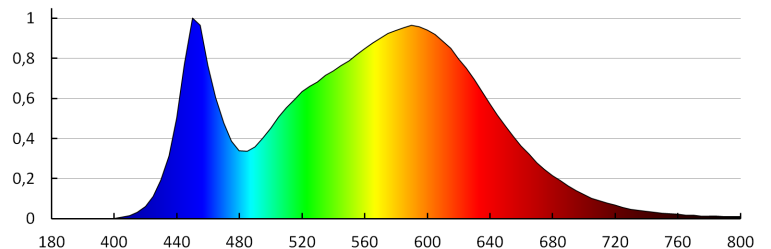

Ширина споживчої упаковки [см]: 11

Висота споживчої упаковки [см]: 29.5

Вага коробки [кг]: 12.63996

Ширина коробки [см]: 35.5

Висота коробки [см]: 32

Довжина коробки [см]: 46

Обсяг коробки [м<sup>3</sup>]: 0.052256