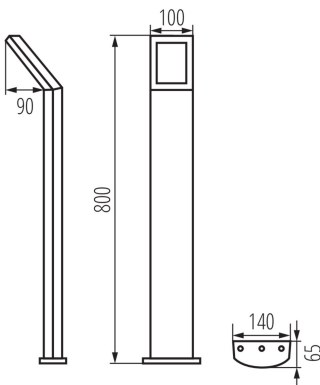

Kanlux

23554 SEVIA LED 80

Садовий світильник LED

5905339235541

Kanlux SEVIA – це інноваційний дизайн і чорний універсальний колір, який буде чудово виглядати в будь-якому просторі. Незвичайні світильники, виготовлені з алюмінієвого сплаву і скла.

ЗАГАЛЬНІ ДАНІ:

Колір: чорний

Місце монтажу: для установки на підставі

Місце використання: всередині і зовні

Мінімальна відстань від освітленого об'єкта: 0,2m

Можливість співпраці з притемнювачем: ні

Замінні джерела світла: ні

Довжина (мм): 140

Ширина (мм): 90

Висота (мм): 800

Інтегроване люмінесцентне джерело світла: так

ТЕХНІЧНІ ХАРАКТЕРИСТИКИ:

Номинальна напруга (В): 220-240 AC

Номинальна частота (Гц): 50/60

Потужність максимальна (Вт): 9

Клас захисту від ураження електричним струмом: I

Тип діода: LED SMD

Світловий потік (лм): 600

Колір лампи: біла

Колірна температура (К): 4000

Рівномірність кольорів (SDCM): ≤6

Коефіцієнт передачі кольорів Ra: ≥80

Тривалість роботи (год): 30000

Кількість циклів ввімкнута/вимкнута: ≥15000

Світлова ефективність лампи (лм/Вт): 67

Діапазон температури оточення, впливу якої може піддаватися продукт (°C): -20÷35

Матеріал корпусу: сплав алюмінію

Матеріал захисного скла: скло

Тип з'єднання: клемник гвинтовий

Діапазон перетинів застосовуваних кабелів [мм²): 0,5-2,5

Світильник включає вбудовані світлодіодні лампи з енергетичними класами: A++,A+,A

Тривалість нагріву лампи (с): ≤1

Тривалість запалювання лампи (с): ≤0,5

Ступінь IP: 54

ДАНІ ЛОГІСТИКИ:

Dokument utworzono: 08.07.2020, 11:26

Ми залишаємо за собою право на внесення технічних змін. Дані, що містяться в цьому матеріалі, не мають юридично обов'язкової сили.

Фотометрія: результати, отримані при тестуванні конкретного екземпляра.

UK