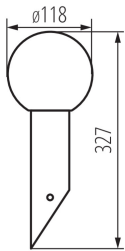

Kanlux

23600 ASPA 33I-UP

Садовий світильник зі змінним джерелом світла

5905339236005

Kanlux ASPA – це садовий світильник з мінімалістичним, але сучасним дизайном. Ми самі вибираємо джерело світла для світильника в залежності від потреб або місця, яке світильник буде освітлювати.

ЗАГАЛЬНІ ДАНІ:

Колір: нержавіюча сталь

Місце монтажу: для установки на стіні

Місце використання: всередині і зовні

Мінімальна відстань від освітленого об'єкта: 0,2m

Замінні джерела світла: так

в комплекті джерело світла: ні

Довжина (мм): 118

ТЕХНІЧНІ ХАРАКТЕРИСТИКИ:

Номинальна напруга (В): 220-240 AC

Номинальна частота (Гц): 50/60

Потужність максимальна (Вт): max 13

Клас захисту від ураження електричним струмом: I

Матеріал плафону: пластмаса

Джерела світла: CFL/LED

Цоколь: E27

Діапазон температури оточення, впливу якої може піддаватися продукт (°C): -20÷35

Світильник адаптований до ламп з енергетичними класами: A++,A+,A,B,C,D,E

Матеріал корпусу: сплав нержавіючих металів

Тип з'єднання: клемник гвинтовий

Діапазон перетинів застосовуваних кабелів [мм²]: 0,5÷2,5

Ступінь IP: 44

ДАНІ ЛОГІСТИКИ:

Одиниця виміру: штука

Як упаковано: 8

Кількість штук в проміжній упаковці: 1

Кількість штук у груповій упаковці: 8

Вага нетто одиниці [г]: 320

Граматура [г]: 521.25

Довжина споживчої упаковки [см]: 13

Ширина споживчої упаковки [см]: 14

Висота споживчої упаковки [см]: 34

Вага коробки [кг]: 4.17

Ширина коробки [см]: 36

Висота коробки [см]: 29