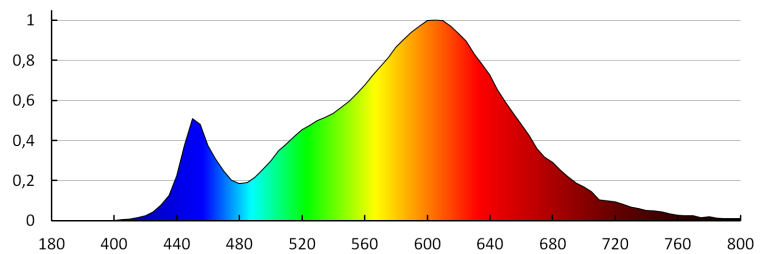

Kanlux

23790 RUBINAS 2LED WW

Світлодіодний акцентний меблевий світильник

Кількість штук в проміжній упаковці: 1

Кількість штук у груповій упаковці: 50

Вага нетто одиниці [г]: 150

Граматура [г]: 227

Довжина споживчої упаковки [см]: 29.5

Ширина споживчої упаковки [см]: 12.5

Висота споживчої упаковки [см]: 3

Вага коробки [кг]: 11.35

Ширина коробки [см]: 32.5

Висота коробки [см]: 27.5

Довжина коробки [см]: 66.5

Обсяг коробки [м³]: 0.059434

KANLUX S.A. (kat 23790) RUBINAS 2LED-WW / Krzywa rozsyłu światła (biegunowo)