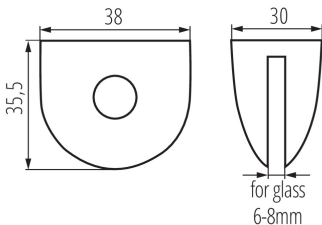

Kanlux

23790 RUBINAS 2LED WW

Світлодіодний акцентний меблевий світильник

5905339237903

Kanlux RUBINAS - це декоративний меблевий світлодіодний світильник. Світильник встановлюється на полиці. За наявності скляних полиць можна використати версію, яка, окрім верхньої і нижньої підсвітки, освітлює саму полицю, створюючи унікальний декоративний ефект.

ЗАГАЛЬНІ ДАНІ:

Колір: сірий

Місце монтажу: скляна полиця

Місце використання: всередині

Можливість співпраці з притемнювачем: ні

Замінні джерела світла: ні

Напрямок освітлення світильника: вгору і вниз

Довжина (мм): 38

Ширина (мм): 35.5

Висота (мм): 30

Довжина проводу (м): 1.5

Зінтегроване люмінісцентне джерело світла: так

ТЕХНІЧНІ ХАРАКТЕРИСТИКИ:

Номинальна напруга (В): 12 DC

Потужність максимальна (Вт): 1

Клас захисту від ураження електричним струмом: III

Тип діода: LED SMD

Світловий потік (лм): 40

Колір лампи: теплий білий

Колірна температура (К): 3000

Рівномірність кольорів (SDCM): ≤6

Коефіцієнт передачі кольорів Ra: ≥80

Тривалість роботи (год): 30000

Кількість циклів ввімкнути/вимкнути: ≥15000

Світлова ефективність лампи (лм/Вт): 40

Діапазон температури оточення, впливу якої може піддаватися продукт (°C): 5÷25

Матеріал корпусу: сплав алюмінію

Тип з'єднання: кабель зі штекером 91505-mp

Світильник включає вбудовані світлодіодні лампи з енергетичними класами: A++, A+, A

Тривалість нагріву лампи (с): ≤1

Тривалість запалювання лампи (с): ≤0,5

Тривалість запалювання лампи (с): ≤0,5

Ступінь IP: 20

ДАНІ ЛОГІСТИКИ:

Одиниця виміру: комплект

Як упаковано: 50

Dokument utworzono: 08.07.2020, 15:19

Ми залишаємо за собою право на внесення технічних змін. Дані, що містяться в цьому матеріалі, не мають юридично обов'язкової сили.

Фотометрія: результати, отримані при тестуванні конкретного екземпляра.

UK