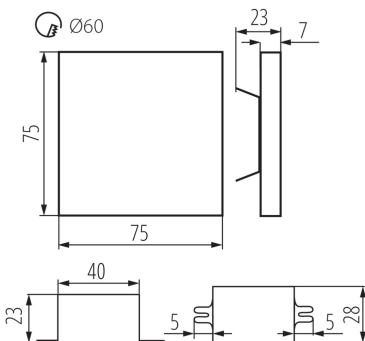

Kanlux

23800 APUS LED AC-WW

Світлодіодний сходовий світильник

5905339238009

Kanlux APUS - це сучасний дизайн у поєднанні з привабливим світловим ефектом. Чудова ідея для підсвічування сходів і коридорів або для того, щоб підкреслити дизайн приміщень. Унікальний дизайн світильника забезпечує рівномірне випромінювання світла. Версія AC оснащена джерелом живлення 230 В, яке поміщене в коробці, а версія PIR оснащена датчиком руху. Датчик виявляє рух / включає освітлення незалежно від інтенсивності навколишнього освітлення.

ЗАГАЛЬНІ ДАНІ:

Для настінного монтажу: так

Колір: нержавіюча сталь

Місце монтажу: для вбудовування в стіні

Місце використання: всередині

Мінімальна відстань від освітленого об'єкта: 0,1m

Можливість співпраці з притемнювачем: ні

Замінні джерела світла: ні

Блок живлення в комплекті: так

Довжина (мм): 75

Ширина (мм): 23

Висота (мм): 75

Довжина проводу (м): 0.18

Необхідний діаметр монтажної коробки (Øмм): 60

Розміри монтажного отвору (мм): 60

Зінтегроване люмінесцентне джерело світла: так

ТЕХНІЧНІ ХАРАКТЕРИСТИКИ:

Номинальна напруга (В): 220-240 AC

Номинальна частота (Гц): 50/60

Потужність максимальна (Вт): 1.3

Клас захисту від ураження електричним струмом: II

Тип діода: LED SMD

Світловий потік (лм): 13

Колір лампи: теплий білий

Колірна температура (K): 3000

Рівномірність кольорів (SDCM): ≤6

Коефіцієнт передачі кольорів Ra: ≥80

Тривалість роботи (год): 50000

Кількість циклів ввімкнута/вимкнута: ≥20000

Світлова ефективність лампи (лм/Вт): 10

Діапазон температури оточення, впливу якої може піддаватися продукт (°C): 5÷25

Матеріал корпусу: нержавіюча шліфувана сталь, пластмаса

Dokument utworzono: 08.07.2020, 15:31

Ми залишаємо за собою право на внесення технічних змін. Дані, що містяться в цьому матеріалі, не мають юридично обов'язкової сили.

Фотометрія: результати, отримані при тестуванні конкретного екземпляра.

UK