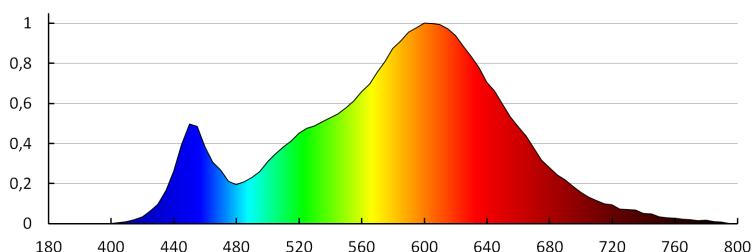

ДАНІ ЛОГІСТИКИ:

Одиниця виміру: штука
Як упаковано: 100
Кількість штук в проміжній упаковці: 1
Кількість штук у груповій упаковці: 100
Вага нетто одиниці [г]: 120
Граматура [г]: 124.9
Довжина споживчої упаковки [см]: 11
Ширина споживчої упаковки [см]: 2.5
Висота споживчої упаковки [см]: 16.5
Вага коробки [кг]: 12.49
Ширина коробки [см]: 34.5
Висота коробки [см]: 34.5
Довжина коробки [см]: 63
Обсяг коробки [м³]: 0.074986

KANLUX S.A. (kat 23800) APUS LED AC-WW / LDC (Polar)