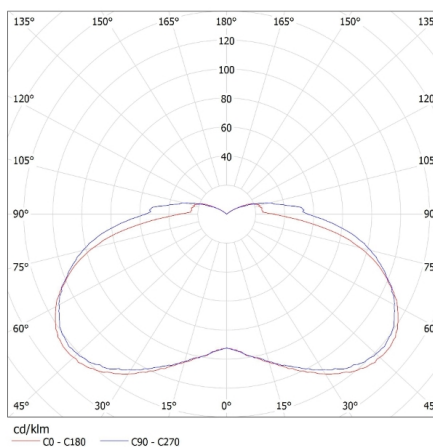

KANLUX S.A. (kat 23800) APUS LED AC-WW / LDC (Polar)

Dokument utworzono: 08.07.2020, 15:31

Ми залишаємо за собою право на внесення технічних змін. Дані, що містяться в цьому матеріалі, не мають юридично обов'язкової сили.

Фотометрія: результати, отримані при тестуванні конкретного екземпляра.

UK