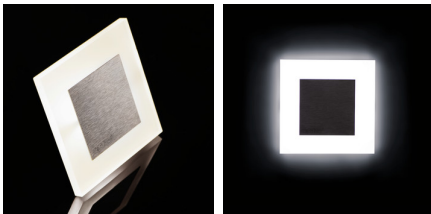

Kanlux

23800 APUS LED AC-WW

Світлодіодний сходовий світильник

5905339238009

Kanlux APUS - це сучасний дизайн у поєднанні з привабливим світловим ефектом. Чудова ідея для підсвічування сходів і коридорів або для того, щоб підкреслити дизайн приміщень. Унікальний дизайн світильника забезпечує рівномірне випромінювання світла. Версія AC оснащена джерелом живлення 230 В, яке поміщене в коробці, а версія PIR оснащена датчиком руху. Датчик виявляє рух / включає освітлення незалежно від інтенсивності навколишнього освітлення.

ЗАГАЛЬНІ ДАНІ:

Для настінного монтажу: так

Колір: нержавіюча сталь

Місце монтажу: для вбудовування в стіні

Місце використання: всередині

Мінімальна відстань від освітленого об'єкта: 0,1m

Можливість співпраці з притемнювачем: ні

Світлова ефективність лампи (лм/Вт): 10

Діапазон температури оточення, впливу якої може піддаватися продукт (°C): 5÷25

Матеріал корпусу: нержавіюча шліфувана сталь, пластмаса

Dokument utworzono: 08.07.2020, 15:31