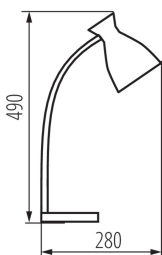

23992 RETRO TABLE LAMP BG

Настільна лампа

8421776061651

Серія RETRO – це широкий асортимент світильників для любителів стилю вінтаж. У їх формі утілюється характерний стиль і виняткова увага до кожної деталі. Уся колекція світильників RETRO спроектована і виготовлена іспанською компанією FARO Barcelona.

ЗАГАЛЬНІ ДАНІ:

Колір: бежевий
Місце монтажу: На основі
Місце використання: всередині
Мінімальна відстань від освітленого об'єкта: 0,2m
Вмикач: так
Замінні джерела світла: так
в комплекті джерело світла: ні
Ширина (мм): 280
Висота (мм): 490

ТЕХНІЧНІ ХАРАКТЕРИСТИКИ:

Номинальна напруга (В): 100-240 AC
Номинальна частота (Гц): 50/60
Потужність максимальна (Вт): max 20
Клас захисту від ураження електричним струмом: II
Матеріал плафону: метал
Цоколь: E14
Діапазон температури оточення, впливу якої може піддаватися продукт (°C): 5÷25
Світильник адаптований до ламп з енергетичними класами: A++,A+,A,B
Матеріал корпусу: метал
Тип з'єднання: Кабель зі штекером
Ступінь IP: 20

ДАНІ ЛОГІСТИКИ:

Одиниця виміру: штука
Як упаковано: 10
Кількість штук в проміжній упаковці: 1
Кількість штук у груповій упаковці: 10
Кількість штук в шарі на піддоні: 1
Вага нетто одиниці [г]: 1620
Граматура [г]: 2030
Довжина споживчої упаковки [см]: 24.5
Ширина споживчої упаковки [см]: 14.5
Висота споживчої упаковки [см]: 45.5
Вага коробки [кг]: 20.3