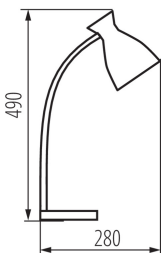

23993 RETRO TABLE LAMP R

Настільна лампа

8421776061675

Серія RETRO – це широкий асортимент світильників для любителів стилю вінтаж. У їх формі утілюється характерний стиль і виняткова увага до кожної деталі. Уся колекція світильників RETRO спроектована і виготовлена іспанською компанією FARO Barcelona.

ЗАГАЛЬНІ ДАНІ:

Колір: червоний
Місце монтажу: На основі
Місце використання: всередині
Мінімальна відстань від освітленого об'єкта: 0,2m
Вмикач: так
Замінні джерела світла: так
в комплекті джерело світла: ні
Ширина (мм): 280
Висота (мм): 490

ТЕХНІЧНІ ХАРАКТЕРИСТИКИ:

Номинальна напруга (В): 100-240 AC
Номинальна частота (Гц): 50/60
Потужність максимальна (Вт): max 20
Клас захисту від ураження електричним струмом: II
Матеріал плафону: метал
Цоколь: E14
Діапазон температури оточення, впливу якої може піддаватися продукт (°C): 5÷25
Світильник адаптований до ламп з енергетичними класами: A++,A+,A,B
Матеріал корпусу: метал
Тип з'єднання: Кабель зі штекером
Ступінь IP: 20

ДАНІ ЛОГІСТИКИ:

Одиниця виміру: штука
Як упаковано: 10
Кількість штук в проміжній упаковці: 1
Кількість штук у груповій упаковці: 10
Кількість штук в шарі на піддоні: 1
Вага нетто одиниці [г]: 1620
Граматура [г]: 2030
Довжина споживчої упаковки [см]: 24.5
Ширина споживчої упаковки [см]: 14.5
Висота споживчої упаковки [см]: 45.5
Вага коробки [кг]: 20.3