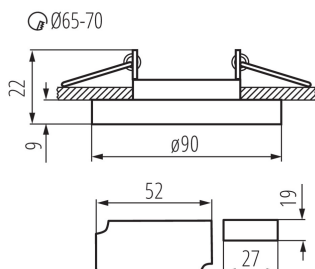

Kanlux

24410 SOREN O-SR WW

Стельовий точковий світильник

5905339244109

Kanlux SOREN - це скляні світильники, додатковою перевагою яких є кольорова декоративна світлодіодна стрічка, яка освітлює скляну основу світильника.

ЗАГАЛЬНІ ДАНІ:

Колір: срібний

Необхідність використання самозахисних ламп: так

Місце монтажу: для вбудовування в стелю

Місце використання: всередині

Мінімальна відстань від освітленого об'єкта: 0,5m

Замінні джерела світла: так

в комплекті джерело світла: ні

Висота (мм): 22

Діаметр (мм): 90

Монтажний отвір (мм): Ø65-70

Зінтегроване люмінісцентне джерело світла: так

ТЕХНІЧНІ ХАРАКТЕРИСТИКИ:

Номинальна напруга (В): 220-240 AC

Номинальна частота (Гц): 50/60

Потужність максимальна (Вт): max 20

Номинальна потужність (LED) (Вт): 3,6

Джерела світла: PAR16

Тип діода: LED SMD

Колір лампи: теплий білий

Колірна температура (К): 3000

Цоколь: GU10

Тривалість роботи (год): 20000

Кількість циклів ввімкнуту/вимкнуту: ≥15000

Діапазон температури оточення, впливу якої може піддаватися продукт (°C): 5÷25

Світильник адаптований до ламп з енергетичними класами: A++,A+,A,B,C,D,E

Матеріал корпусу: скло

Тип з'єднання: клемник гвинтовий

Діапазон перетинів застосовуваних кабелів [мм²]: 0,75÷2,5

Світильник включає вбудовані світлодіодні лампи з енергетичними класами: A++,A+,A

Налаштування кута освітлення світильника: відсутнє

Ступінь IP: 20

ДАНІ ЛОГІСТИКИ:

Одиниця виміру: штука

Як упаковано: 50