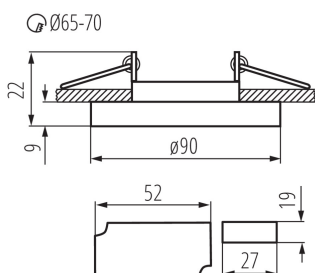

Kanlux

24411 SOREN O-BL

Стельовий точковий світильник

5905339244116

Kanlux SOREN - це скляні світильники, додатковою перевагою яких є кольорова декоративна світлодіодна стрічка, яка освітлює скляну основу світильника.

ЗАГАЛЬНІ ДАНІ:

Колір: срібний

Необхідність використання самозахисних ламп: так

Місце монтажу: для вбудовування в стелю

Місце використання: всередині

Мінімальна відстань від освітленого об'єкта: 0,5m

Замінні джерела світла: так

в комплекті джерело світла: ні

Висота (мм): 22

Діаметр (мм): 90

Монтажний отвір (мм): Ø65-70

Зінтегроване люмінісцентне джерело світла: так

ТЕХНІЧНІ ХАРАКТЕРИСТИКИ:

Номинальна напруга (В): 220-240 AC

Номинальна частота (Гц): 50/60

Потужність максимальна (Вт): max 20

Номинальна потужність (LED) (Вт): 3,6

Джерела світла: PAR16

Тип діода: LED SMD

Колір лампи: блакитна

Цоколь: GU10

Тривалість роботи (год): 20000

Кількість циклів ввімкнути/вимкнути: ≥15000

Діапазон температури оточення, впливу якої може піддаватися продукт (°C): 5÷25

Світильник адаптований до ламп з енергетичними класами: A++,A+,A,B,C,D,E

Матеріал корпусу: скло

Тип з'єднання: клемник гвинтовий

Діапазон перетинів застосовуваних кабелів [мм²]: 0,75÷2,5

Світильник включає вбудовані світлодіодні лампи з енергетичними класами: A++,A+,A

Налаштування кута освітлення світильника: відсутнє
Ступінь IP: 20

ДАНІ ЛОГІСТИКИ:

Одиниця виміру: штука

Як упаковано: 50

Кількість штук в проміжній упаковці: 1

Документ створено: 06.07.2020, 10:24

Ми залишаємо за собою право на внесення технічних змін. Дані, що містяться в цьому матеріалі, не мають юридично обов'язкової сили.

Фотометрія: результати, отримані при тестуванні конкретного екземпляра.

UK