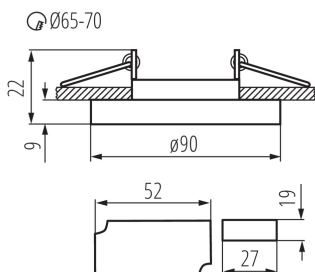

Kanlux

24412 SOREN O-GN

Стельовий точковий світильник

5905339244123

Kanlux SOREN - це скляні світильники, додатковою перевагою яких є кольорова декоративна світлодіодна стрічка, яка освітлює скляну основу світильника.

ЗАГАЛЬНІ ДАНІ:

Колір: срібний

Необхідність використання самозахисних ламп: так

Місце монтажу: для вбудовування в стелю

Місце використання: всередині

Мінімальна відстань від освітленого об'єкта: 0,5m

Замінні джерела світла: так

в комплекті джерело світла: ні

Висота (мм): 22

Діаметр (мм): 90

Монтажний отвір (мм): Ø65-70

Зінтегроване люмініцентне джерело світла: так

ТЕХНІЧНІ ХАРАКТЕРИСТИКИ:

Номинальна напруга (В): 220-240 AC

Номинальна частота (Гц): 50/60

Потужність максимальна (Вт): max 20

Номинальна потужність (LED) (Вт): 3,6

Джерела світла: PAR16

Тип діода: LED SMD

Колір лампи: зелена

Цоколь: GU10

Тривалість роботи (год): 20000

Кількість циклів ввімкнуту/вимкнуту: ≥15000

Діапазон температури оточення, впливу якої може піддаватися продукт (°C): 5÷25

Світильник адаптований до ламп з енергетичними класами: A++,A+,A,B,C,D,E

Матеріал корпусу: скло

Тип з'єднання: клемник гвинтовий

Діапазон перетинів застосовуваних кабелів [мм²]: 0,75÷2,5

Світильник включає вбудовані світлодіодні лампи з енергетичними класами: A++,A+,A

Налаштування кута освітлення світильника: відсутнє

Ступінь IP: 20

ДАНІ ЛОГІСТИКИ:

Одиниця виміру: штука

Як упаковано: 50

Кількість штук в проміжній упаковці: 1