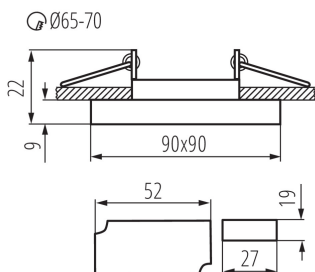

Kanlux

24415 SOREN L-GN

Стельовий точковий світильник

5905339244154

Kanlux SOREN - це скляні світильники, додатковою перевагою яких є кольорова декоративна світлодіодна стрічка, яка освітлює скляну основу світильника.

ЗАГАЛЬНІ ДАНІ:

Колір: срібний

Необхідність використання самозахисних ламп: так

Місце монтажу: для вбудовування в стелю

Місце використання: всередині

Мінімальна відстань від освітленого об'єкта: 0,5м

Замінні джерела світла: так

в комплекті джерело світла: ні

Довжина (мм): 90

Ширина (мм): 90

Висота (мм): 22

Монтажний отвір (мм): Ø65-70

Зінтегроване люмініцентне джерело світла: так

ТЕХНІЧНІ ХАРАКТЕРИСТИКИ:

Номинальна напруга (В): 220-240 AC

Номинальна частота (Гц): 50/60

Потужність максимальна (Вт): max 20

Номинальна потужність (LED) (Вт): 3,6

Джерела світла: PAR16

Тип діода: LED SMD

Колір лампи: зелена

Цоколь: GU10

Тривалість роботи (год): 20000

Кількість циклів ввімкнуту/вимкнуту: ≥15000

Діапазон температури оточення, впливу якої може піддаватися продукт (°C): 5÷25

Світильник адаптований до ламп з енергетичними класами: A++,A+,A,B,C,D,E

Матеріал корпусу: скло

Тип з'єднання: клемник гвинтовий

Діапазон перетинів застосовуваних кабелів [мм²]: 0,75÷2,5

Світильник включає вбудовані світлодіодні лампи з енергетичними класами: A++,A+,A

Налаштування кута освітлення світильника: відсутнє
Ступінь IP: 20

ДАНІ ЛОГІСТИКИ:

Одиниця виміру: штука

Як упаковано: 50