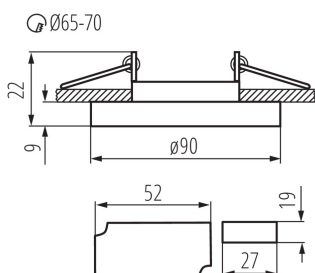

Kanlux

24416 SOREN O-SR CW

Стельовий точковий світильник

5905339244161

Kanlux SOREN - це скляні світильники, додатковою перевагою яких є кольорова декоративна світлодіодна стрічка, яка освітлює скляну основу світильника.

ЗАГАЛЬНІ ДАНІ:

Колір: срібний

Необхідність використання самозахисних ламп: так

Місце монтажу: для вбудовування в стелю

Місце використання: всередині

Мінімальна відстань від освітленого об'єкта: 0,5m

Замінні джерела світла: так

в комплекті джерело світла: ні

Висота (мм): 22

Діаметр (мм): 90

Монтажний отвір (мм): Ø65-70

Зінтегроване люмініцентне джерело світла: так

ТЕХНІЧНІ ХАРАКТЕРИСТИКИ:

Номинальна напруга (В): 220-240 AC

Номинальна частота (Гц): 50/60

Потужність максимальна (Вт): max 20

Номинальна потужність (LED) (Вт): 3,6

Джерела світла: PAR16

Тип діода: LED SMD

Колір лампи: холодно-білий

Колірна температура (К): 6500

Цоколь: GU10

Тривалість роботи (год): 20000

Кількість циклів ввімкнуту/вимкнуту: ≥15000

Діапазон температури оточення, впливу якої може піддаватися продукт (°C): 5÷25

Світильник адаптований до ламп з енергетичними класами: A++,A+,A,B,C,D,E

Матеріал корпусу: скло

Тип з'єднання: клемник гвинтовий

Діапазон перетинів застосовуваних кабелів [мм²]: 0,75÷2,5

Світильник включає вбудовані світлодіодні лампи з енергетичними класами: A++,A+,A

Налаштування кута освітлення світильника: відсутнє

Ступінь IP: 20

ДАНІ ЛОГІСТИКИ:

Одиниця виміру: штука

Як упаковано: 50

Документ створено: 06.07.2020, 10:24

Ми залишаємо за собою право на внесення технічних змін. Дані, що містяться в цьому матеріалі, не мають юридично обов'язкової сили.

Фотометрія: результати, отримані при тестуванні конкретного екземпляра.

UK