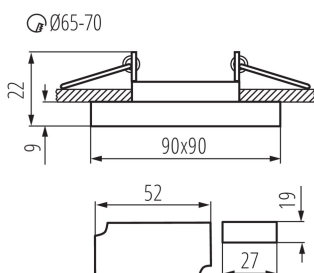

Kanlux

24417 SOREN L-SR CW

Стельовий точковий світильник

5905339244178

Kanlux SOREN - це скляні світильники, додатковою перевагою яких є кольорова декоративна світлодіодна стрічка, яка освітлює скляну основу світильника.

ЗАГАЛЬНІ ДАНІ:

Колір: срібний

Необхідність використання самозахисних ламп: так

Місце монтажу: для вбудовування в стелю

Місце використання: всередині

Мінімальна відстань від освітленого об'єкта: 0,5m

Замінні джерела світла: так

в комплекті джерело світла: ні

Довжина (мм): 90

Ширина (мм): 90

Висота (мм): 22

Монтажний отвір (мм): Ø65-70

Зінтегроване люмінісцентне джерело світла: так

ТЕХНІЧНІ ХАРАКТЕРИСТИКИ:

Номинальна напруга (В): 220-240 AC

Номинальна частота (Гц): 50/60

Потужність максимальна (Вт): max 20

Номинальна потужність (LED) (Вт): 3,6

Джерела світла: PAR16

Тип діода: LED SMD

Колір лампи: холодно-білий

Колірна температура (К): 6500

Цоколь: GU10

Тривалість роботи (год): 20000

Кількість циклів ввімкнуті/вимкнуті: ≥15000

Діапазон температури оточення, впливу якої може піддаватися продукт (°C): 5÷25

Світильник адаптований до ламп з енергетичними класами: A++,A+,A,B,C,D,E

Матеріал корпусу: скло

Тип з'єднання: клемник гвинтовий

Діапазон перетинів застосовуваних кабелів [мм²]: 0,75÷2,5

Світильник включає вбудовані світлодіодні лампи з енергетичними класами: A++,A+,A

Налаштування кута освітлення світильника: відсутне

Ступінь IP: 20

ДАНІ ЛОГІСТИКИ:

Одиниця виміру: штука

Документ 24417010. 06.07.2020, 10.24

Ми залишаємо за собою право на внесення технічних змін. Дані, що містяться в цьому матеріалі, не мають юридично обов'язкової сили.

Фотометрія: результати, отримані при тестуванні конкретного екземпляра.

UK