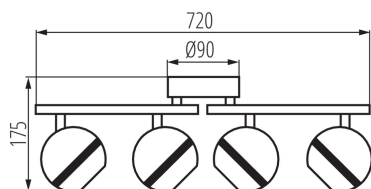

ЗАГАЛЬНІ ДАНІ:

Колір: хромовий

Місце монтажу: do nadbudowania na ścianie|do nadbudowania na suficie

Місце використання: всередині

Мінімальна відстань від освітленого об'єкта: 0,5m

Можливість співпраці з притемнювачем: ні

Замінні джерела світла: ні

Довжина (мм): 720

Ширина (мм): 90

Висота (мм): 175

Інтегроване люмінесцентне джерело світла: так

ТЕХНІЧНІ ХАРАКТЕРИСТИКИ:

Номинальна напруга (В): 220-240 AC

Номинальна частота (Гц): 50/60

Потужність максимальна (Вт): 4 x 5

Клас захисту від ураження електричним струмом: I

Матеріал плафону: пластмаса

Тип діода: LED SMD

Світловий потік (лм): 4 x 400

Колір лампи: теплий білий

Колірна температура (К): 2700

Рівномірність кольорів (SDCM): ≤6

Коефіцієнт передачі кольорів Ra: ≥80

Тривалість роботи (год): 17000

Кількість циклів ввімкнуту/вимкнуту: ≥12000

Кут освітлення (°): 95

Діапазон температури оточення, впливу якої може піддаватися продукт (°C): 5÷25

Матеріал корпусу: сталь

Тип з'єднання: клемник гвинтовий

Діапазон перетинів застосовуваних кабелів [мм²]: 1÷2,5

Світильник включає вбудовані світлодіодні лампи з енергетичними класами: A++,A+,A

Тривалість нагріву лампи (с): ≤1

Тривалість запалювання лампи (с): ≤0,5

Трекові світильники з горизонтальним діапазоном (°):