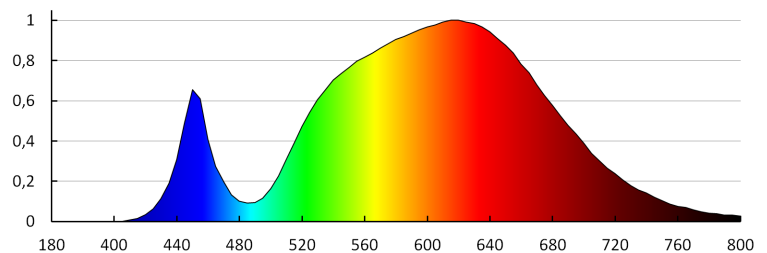

Ширина споживчої упаковки [см]: 11

Висота споживчої упаковки [см]: 14.5

Вага коробки [кг]: 6.47004

Ширина коробки [см]: 23.5

Висота коробки [см]: 32

Довжина коробки [см]: 34.5

Обсяг коробки [м³]: 0.025944

KANLUX S.A. (kat 24440) SILMA LED EL-10 / Krzywa rozsyłu światła (biegunowo)