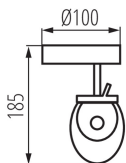

Kanlux

24440 SILMA LED EL-10

Настінно-стельовий світлодіодний світильник

5905339244406

Kanlux SILMA – це серія світильників з незвичайною, футуристичною формою. Цікавий дизайн світильників – це, передусім, плоскі абажури цих світильників з вбудованими світлодіодними джерелами світла. Ми можемо вибрати світильник з 1 до 4 точок освітлення. Рекомендуємо його для сучасних, модерністських інтер'єрів

ЗАГАЛЬНІ ДАНІ:

Колір: хромовий

Місце монтажу: do nadbudowania na ścianie|do nadbudowania na suficie

Місце використання: всередині

Мінімальна відстань від освітленого об'єкта: 0,5m

Можливість співпраці з притемнювачем: ні

Замінні джерела світла: ні

Довжина (мм): 100

Ширина (мм): 100

Висота (мм): 185

Зінтегроване люмінесцентне джерело світла: так

ТЕХНІЧНІ ХАРАКТЕРИСТИКИ:

Номинальна напруга (В): 220-240 AC

Номинальна частота (Гц): 50/60

Потужність максимальна (Вт): 6

Клас захисту від ураження електричним струмом: I

Матеріал плафону: скло

Тип діода: LED COB

Світловий потік (лм): 320

Колір лампи: теплий білий

Колірна температура (K): 3000

Рівномірність кольорів (SDCM): ≤6

Коефіцієнт передачі кольорів Ra: ≥80

Тривалість роботи (год): 17000

Кількість циклів ввімкнути/вимкнути: ≥12000

Кут освітлення (°): 95

Світлова ефективність лампи (лм/Вт): 53

Діапазон температури оточення, впливу якої може піддаватися продукт (°C): 5÷25

Матеріал корпусу: сталь

Тип з'єднання: клемник гвинтовий

Діапазон перетинів застосовуваних кабелів [мм²]: 1÷2,5

Світильник включає вбудовані світлодіодні лампи з енергетичними класами: A++,A+,A

Тривалість нагріву лампи (с): ≤1

Тривалість запалювання лампи (с): ≤0,5

Dokument utworzono: 08.07.2020, 16:37

Ми залишаємо за собою право на внесення технічних змін. Дані, що містяться в цьому матеріалі, не мають юридично обов'язкової сили.

Фотометрія: результати, отримані при тестуванні конкретного екземпляра.

UK