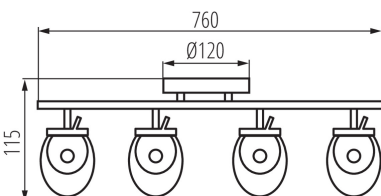

ЗАГАЛЬНІ ДАНІ:

Колір: хромовий

Місце монтажу: do nadbudowania na ścianie|do nadbudowania na suficie

Місце використання: всередині

Мінімальна відстань від освітленого об'єкта: 0,5m

Можливість співпраці з притемнювачем: ні

Замінні джерела світла: ні

Довжина (мм): 760

Ширина (мм): 120

Висота (мм): 215

Зінтегроване люмінесцентне джерело світла: так

ТЕХНІЧНІ ХАРАКТЕРИСТИКИ:

Номинальна напруга (В): 220-240 AC

Номинальна частота (Гц): 50/60

Потужність максимальна (Вт): 4 x 6

Клас захисту від ураження електричним струмом: I

Матеріал плафону: скло

Тип діода: LED COB

Світловий потік (лм): 4 x 320

Колір лампи: теплий білий

Колірна температура (K): 3000

Рівномірність кольорів (SDCM): ≤6

Коефіцієнт передачі кольорів Ra: ≥80

Тривалість роботи (год): 17000

Кількість циклів ввімкнути/вимкнути: ≥12000

Кут освітлення (°): 95

Діапазон температури оточення, впливу якої може піддаватися продукт (°C): 5÷25

Матеріал корпусу: сталь

Тип з'єднання: клемник гвинтовий

Діапазон перетинів застосовуваних кабелів [мм²]: 1÷2,5

Світильник включає вбудовані світлодіодні лампи з енергетичними класами: A++,A+,A

Тривалість нагріву лампи (с): ≤1

Тривалість запалювання лампи (с): ≤0,5

Трекові світильники з горизонтальним діапазоном (°):

Dokument utworzono: 08.07.2020, 16:38

Ми залишаємо за собою право на внесення технічних змін. Дані, що містяться в цьому матеріалі, не мають юридично обов'язкової сили.

Фотометрія: результати, отримані при тестуванні конкретного екземпляра.

UK