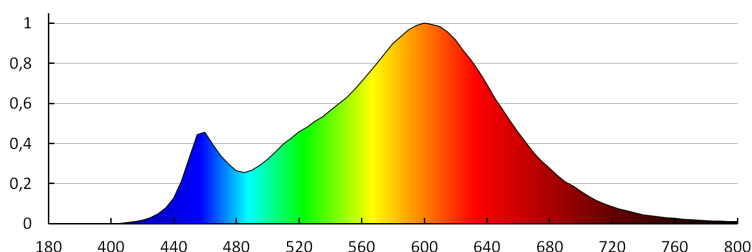

ДАНІ ЛОГІСТИКИ:

Одиниця виміру: штука

Як упаковано: 12

Кількість штук в проміжній упаковці: 1

Кількість штук у груповій упаковці: 12

Вага нетто одиниці [г]: 340

Граматура [г]: 472.5

Довжина споживчої упаковки [см]: 11

Ширина споживчої упаковки [см]: 14

Висота споживчої упаковки [см]: 14

Вага коробки [кг]: 5.67

Ширина коробки [см]: 29.5

Висота коробки [см]: 30

Довжина коробки [см]: 34.5

Обсяг коробки [м³]: 0.030533

KANLUX S.A. (kat 24450) TUME LED EL-10 / Krzywa rozsyłu światła (biegunowo)