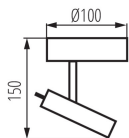

Kanlux

24450 TUME LED EL-10

Настінно-стельовий світлодіодний світильник

5905339244505

Kanlux TUME – візуально приваблива і зручна в експлуатації сучасна серія настінних і стельових світильників. Світильники оснащені вбудованим світлодіодним джерелом світла COB теплого кольору. Kanlux TUME дає можливість повного регулювання напряму падіння світлового потоку. Незвичайний дизайн сприяє тому, що цей світильник чудово виглядає в сучасних житлових приміщеннях, готелях і ресторанах.

ЗАГАЛЬНІ ДАНІ:

Колір: сірий

Місце монтажу: do nadbudowania na ścianie|do nadbudowania na suficie

Місце використання: всередині

Мінімальна відстань від освітленого об'єкта: 0,5m

Можливість співпраці з притемнювачем: ні

Замінні джерела світла: ні

в комплекті джерело світла: ні

Довжина (мм): 100

Ширина (мм): 100

Висота (мм): 150

Зінтегроване люмінісцентне джерело світла: так

ТЕХНІЧНІ ХАРАКТЕРИСТИКИ:

Номинальна напруга (В): 220-240 AC

Номинальна частота (Гц): 50/60

Потужність максимальна (Вт): 6

Клас захисту від ураження електричним струмом: I

Тип діода: LED COB

Світловий потік (лм): 500

Колір лампи: теплий білий

Колірна температура (К): 3000

Рівномірність кольорів (SDCM): ≤6

Коефіцієнт передачі кольорів Ra: ≥80

Тривалість роботи (год): 17000

Кількість циклів ввімкнути/вимкнути: ≥12000

Кут освітлення (°): 65

Світлова ефективність лампи (лм/Вт): 83

Діапазон температури оточення, впливу якої може піддаватися продукт (°C): 5÷25

Матеріал корпусу: сталь

Тип з'єднання: клемник гвинтовий

Діапазон перетинів застосовуваних кабелів [мм²]: 1÷2,5

Світильник включає вбудовані світлодіодні лампи з енергетичними класами: A++,A+,A