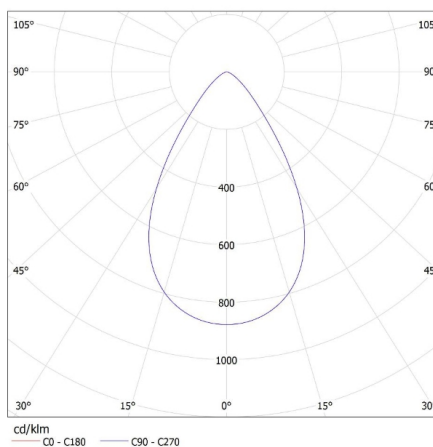

KANLUX S.A. (kat 24450) TUME LED EL-10 / Krzywa rozsyłu światła (biegunowo)

Dokument utworzono: 08.07.2020, 16:38

Ми залишаємо за собою право на внесення технічних змін. Дані, що містяться в цьому матеріалі, не мають юридично обов'язкової сили.

Фотометрія: результати, отримані при тестуванні конкретного екземпляра.

UK