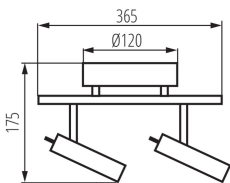

Kanlux

24451 TUME LED EL-20

Настінно-стельовий світлодіодний світильник

5905339244512

Kanlux TUME – візуально приваблива і зручна в експлуатації сучасна серія настінних і стельових світильників. Світильники оснащені вбудованим світлодіодним джерелом світла COB теплого кольору. Kanlux TUME дає можливість повного регулювання напряму падіння світлового потоку. Незвичайний дизайн сприяє тому, що цей світильник чудово виглядає в сучасних житлових приміщеннях, готелях і ресторанах.

ЗАГАЛЬНІ ДАНІ:

Колір: сірий

Місце монтажу: do nadbudowania na ścianie|do nadbudowania na suficie

Місце використання: всередині

Мінімальна відстань від освітленого об'єкта: 0,5m

Можливість співпраці з притемнювачем: ні

Замінні джерела світла: ні

в комплекті джерело світла: ні

Довжина (мм): 365

Ширина (мм): 120

Висота (мм): 175

Зінтегроване люмінісцентне джерело світла: так

ТЕХНІЧНІ ХАРАКТЕРИСТИКИ:

Номинальна напруга (В): 220-240 AC

Номинальна частота (Гц): 50/60

Потужність максимальна (Вт): 2 x 6

Клас захисту від ураження електричним струмом: I

Тип діода: LED COB

Світловий потік (лм): 2 x 500

Колір лампи: теплий білий

Колірна температура (К): 3000

Рівномірність кольорів (SDCM): ≤6

Коефіцієнт передачі кольорів Ra: ≥80

Тривалість роботи (год): 17000

Кількість циклів ввімкнуті/вимкнуті: ≥12000

Кут освітлення (°): 65

Діапазон температури оточення, впливу якої може піддаватися продукт (°C): 5÷25

Матеріал корпусу: сталь

Тип з'єднання: клемник гвинтовий

Діапазон перетинів застосовуваних кабелів [мм²]: 1÷2,5

Світильник включає вбудовані світлодіодні лампи з енергетичними класами: A++,A+,A

Тривалість нагріву лампи (с): ≤1