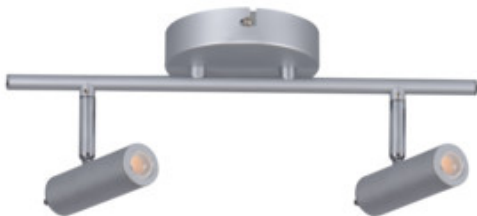

Kanlux

24451 TUME LED EL-20

Настінно-стельовий світлодіодний світильник

5905339244512

Kanlux TUME – візуально приваблива і зручна в експлуатації сучасна серія настінних і стельових світильників. Світильники оснащені вбудованим світлодіодним джерелом світла COB теплого кольору. Kanlux TUME дає можливість повного регулювання напряму падіння світлового потоку. Незвичайний дизайн сприяє тому, що цей світильник чудово виглядає в сучасних житлових приміщеннях, готелях і ресторанах.

ЗАГАЛЬНІ ДАНІ:

Колір: сірий

Місце монтажу: do nadbudowania na ścianie|do nadbudowania na suficie

Місце використання: всередині

Мінімальна відстань від освітленого об'єкта: 0,5m

Можливість співпраці з притемнювачем: ні

Замінні джерела світла: ні

в комплекті джерело світла: ні

Довжина (мм): 365

Ширина (мм): 120

Висота (мм): 175

Зінтегроване люмінісцентне джерело світла: так

ТЕХНІЧНІ ХАРАКТЕРИСТИКИ:

Номинальна напруга (В): 220-240 AC

Матеріал корпусу: сталь

Тип з'єднання: клемник гвинтовий

Діапазон перетинів застосовуваних кабелів [мм²]: 1÷2,5

Світильник включає вбудовані світлодіодні лампи з енергетичними класами: A++,A+,A

Тривалість нагріву лампи (с): ≤1