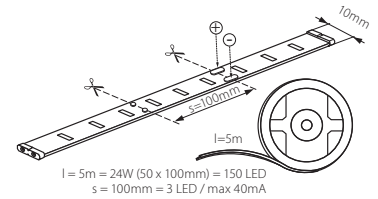

LEDS-B RGB

LEDS-B 7.2W/M