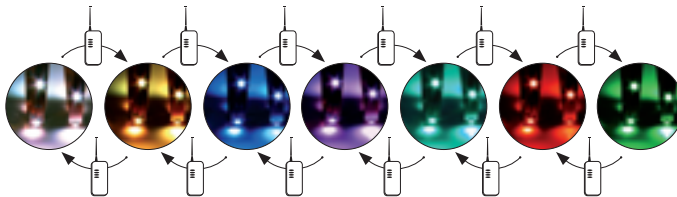

# LEDS-B RGB

LEDS-B 7.2W/M

12V DC	III
LED SMD	
7.2W/m	EAC
120	CE
17500	≥15 000
2x0.4mm <sup>2</sup> 15 cm	max 130lm/m

**Kanlux**

IP

LEDS-B 7.2W/M IP00RGB	24530	00	
LEDS-B 7.2W/M IP54RGB	24532	54	
LEDS-B 7.2W/M IP65RGB	24531	65	

## PL

obudowa: tworzywo sztuczne

pasek o długości 5m / do prawidłowego działania wymagany jest zasilacz elektroniczny LED, np. DUPLO, DRIFT lub TRETO dostępny w ofercie Kanlux

## GB

casing: plastic

the strip with a length of 5m / for the proper functioning an electronic transformer for LED, e.g. DUPLO, DRIFT or TRETO available in the Kanlux product range

## RUS

корпус: пластмасса

пояс длиной в 5м / для правильной работы требуется электронный питатель LED, напр. DUPLO, DRIFT или TRETO, доступный в предложении Kanlux