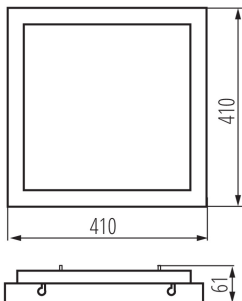

Kanlux

24640 TYBIA LED 38W-NW

Світлодіодний світильник

5905339246400

Kanlux TYBIA LED — це світильник для звичайного освітлення, в котрому використовуються SMD-світлодіоди. Встановлення світлодіодного світильника TYBIA в коридорах, на сходах, в громадських або господарських приміщеннях гарантує значну економію споживання енергії та тривалий термін експлуатації, без необхідності в обслуговуванні.

ЗАГАЛЬНІ ДАНІ:

Колір: сірий білий

Місце монтажу: для установки на стелі

Місце використання: всередині

Мінімальна відстань від освітленого об'єкта: 0,5m

Можливість співпраці з притемнювачем: ні

Замінні джерела світла: ні

Довжина (мм): 410

Ширина (мм): 410

Висота (мм): 61

Інтегроване люмінесцентне джерело світла: так

ТЕХНІЧНІ ХАРАКТЕРИСТИКИ:

Номинальна напруга (В): 220-240 AC

Номинальна частота (Гц): 50/60

Потужність максимальна (Вт): 38

Клас захисту від ураження електричним струмом: I

Матеріал плафону: PMMA

Тип діода: LED SMD

Світловий потік (лм): 3500

Колір лампи: біла

Колірна температура (К): 4000

Рівномірність кольорів (SDCM): ≤6

Коефіцієнт передачі кольорів Ra: ≥80

Тривалість роботи (год): 30000

Кількість циклів ввімкнути/вимкнути: ≥20000

Кут освітлення (°): 110

Світлова ефективність лампи (лм/Вт): 92

Діапазон температури оточення, впливу якої може піддаватися продукт (°C): 5÷25

Матеріал корпусу: сплав алюмінію

Тип з'єднання: клемник самозатискний

Діапазон перетинів застосовуваних кабелів [мм²]: 1-2,5

Світильник включає вбудовані світлодіодні лампи з енергетичними класами: A++,A+,A

Тривалість нагріву лампи (с): ≤1

Тривалість запалювання лампи (с): ≤0,5