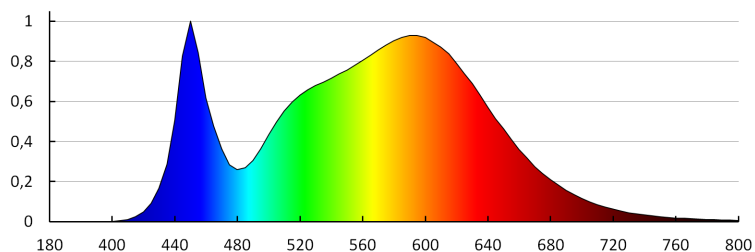

ДАНІ ЛОГІСТИКИ:

Одиниця виміру: штука

Як упаковано: 1

Кількість штук в проміжній упаковці: 1

Кількість штук у груповій упаковці: 1

Вага нетто одиниці [г]: 2160

Граматура [г]: 2480

Довжина споживчої упаковки [см]: 42

Ширина споживчої упаковки [см]: 42

Висота споживчої упаковки [см]: 7.5

Вага коробки [кг]: 2.48

Ширина коробки [см]: 42

Висота коробки [см]: 7.5

Довжина коробки [см]: 42

Обсяг коробки [м³]: 0.01323

KANLUX S.A. (kat 24640) TYBIA LED 38W-NW / Krzywa rozsyłu światła (biegunowo)