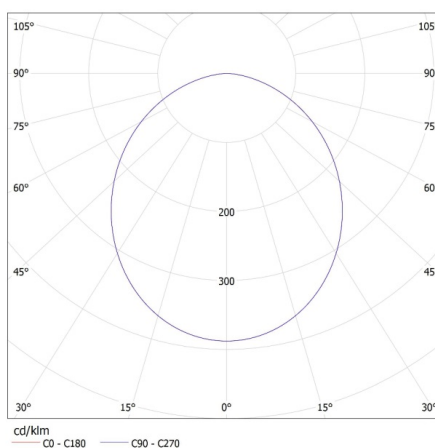

KANLUX S.A. (kat 24640) TYBIA LED 38W-NW / Krzywa rozsyłu światła (biegunowo)