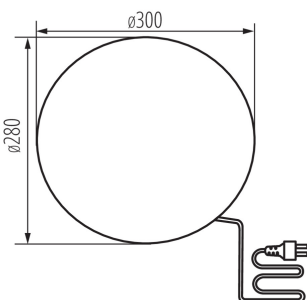

Kanlux

24651 STONO 30

Садовий світильник зі змінним джерелом світла

5905339246516

Садові світильники Kanlux STONO – це світлові кулі, що імітують каміння, діаметром від 20 до 50 см. Вони ідеально поєднуються з кам'янистою рослинністю або можуть розташовуватися в оточенні чагарників. Кожен з них оснащений підставкою, що дозволяє встановлювати світильник на землі.

ЗАГАЛЬНІ ДАНІ:

Колір: граніт

Місце монтажу: в ґрунт

Місце використання: всередині і зовні

Мінімальна відстань від освітленого об'єкта: 0,2m

Замінні джерела світла: так

в комплекті джерело світла: ні

Висота (мм): 280

Діаметр (мм): 300

Довжина проводу (м): 3

ТЕХНІЧНІ ХАРАКТЕРИСТИКИ:

Номинальна напруга (В): 220-240 AC

Номинальна частота (Гц): 50/60

Потужність максимальна (Вт): max 25

Клас захисту від ураження електричним струмом: II

Матеріал корпусу: ABS

Тип з'єднання: Кабель зі штекером

Тип проводу: H05RN-F

Перетин кабелю [мм²]: 1

Ступінь IP: 65

ДАНІ ЛОГІСТИКИ:

Одиниця виміру: штука

Як упаковано: 2