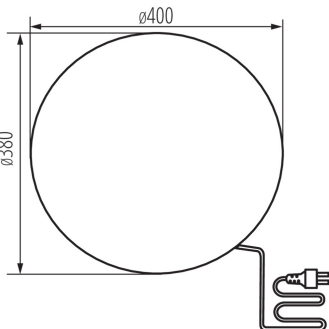

Kanlux

24652 STONO 40

Садовий світильник зі змінним джерелом світла

5905339246523

Садові світильники Kanlux STONO – це світлові кулі, що імітують каміння, діаметром від 20 до 50 см. Вони ідеально поєднуються з кам'янистою рослинністю або можуть розташовуватися в оточенні чагарників. Кожен з них оснащений підставкою, що дозволяє встановлювати світильник на землі.

ЗАГАЛЬНІ ДАНІ:

Колір: граніт

Місце монтажу: в ґрунт

Місце використання: всередині і зовні

Мінімальна відстань від освітленого об'єкта: 0,2m

Замінні джерела світла: так

в комплекті джерело світла: ні

Висота (мм): 380

Діаметр (мм): 400

Довжина проводу (м): 3

ТЕХНІЧНІ ХАРАКТЕРИСТИКИ:

Номинальна напруга (В): 220-240 AC

Номинальна частота (Гц): 50/60

Потужність максимальна (Вт): max 25

Клас захисту від ураження електричним струмом: II

Матеріал корпусу: ABS

Тип з'єднання: Кабель зі штекером

Тип проводу: H05RN-F

Перетин кабелю [мм²]: 1

Ступінь IP: 65

ДАНІ ЛОГІСТИКИ:

Одиниця виміру: штука

Як упаковано: 1