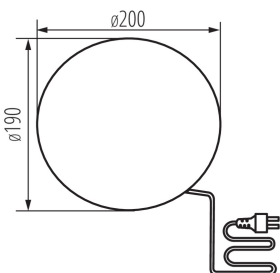

## 24654 STONO 20 N

Садовий світильник зі змінним джерелом світла

5905339246547

Садові світильники Kanlux STONO – це світлові кулі, що імітують каміння, діаметром від 20 до 50 см. Вони ідеально поєднуються з кам'янистою рослинністю або можуть розташовуватися в оточенні чагарників. Кожен з них оснащений підставкою, що дозволяє встановлювати світильник на землі.

**Висота (мм):** 190

**Діаметр (мм):** 200

**Довжина проводу (м):** 3