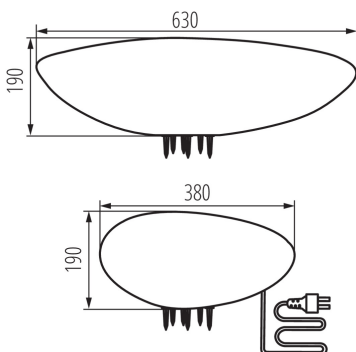

Kanlux

24656 STONO IS 63

Oprawa ogrodowa z wymiennym źródłem światła

5905339246561

65IP

MO
DE
RN
design

DANE OGÓLNE:

Kolor: granit

Miejsce montażu: dogruntowa

Miejsce zastosowania: wewnątrz i na zewnątrz

Minimalna odległość od oświetlanego obiektu: 0,2m

Wymienne źródło światła: tak

Źródło światła w komplecie: nie

Długość [mm]: 630

Szerokość [mm]: 380

Wysokość [mm]: 190

Długość przewodu [m]: 3

DANE TECHNICZNE:

Napięcie znamionowe [V]: 220-240 AC

Częstotliwość znamionowa [Hz]: 50

Moc maksymalna [W]: 2 x max 25

Klasa ochronności przed porażeniem elektrycznym: II

Materiał klosza: PE

Źródło światła: GLS/CFL/LED

Trzonek: E27

Zakres temperatury otoczenia, na którą może być narażony wyrób [°C]: -20÷35

Oprawa jest przystosowana do źródeł światła o klasach energetycznych: A++,A+,A,B,C,D,E

Materiał obudowy: ABS

Rodzaj przyłącza: przewód zakończony wtyczką

Rodzaj przewodu: H05RN-F

Przekrój przewodu [mm²]: 1

Stopień IP: 65

DANE LOGISTYCZNE:

Jednostka miary: sztuka

Jak pakowane: 1

Ilość sztuk w opakowaniu pośrednim: 1

Ilość sztuk w opakowaniu zbiorczym: 1

Masa jednostkowa netto [g]: 2484

Gramatura [g]: 3300

Długość opakowania jednostkowego [cm]: 64

Szerokość opakowania jednostkowego [cm]: 39

Wysokość opakowania jednostkowego [cm]: 21.5

Waga kartonu [kg]: 3.3

Szerokość kartonu [cm]: 39

Wysokość kartonu [cm]: 21.5

Długość kartonu [cm]: 64

Objętość kartonu [m³]: 0.053664