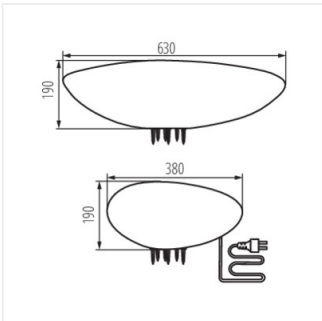

Kanlux

STONO IS 63

Oprawa ogrodowa z wymiennym źródłem światła

65IP

MODERN
design

STONO IS 63

STONO IS 63 **24656**

STONO IS 63

Oprawa ogrodowa z wymiennym źródłem światła

STONO IS 63

STONO IS 63