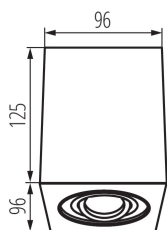

Kanlux

25470 GORD DLP 50-W

Стельовий точковий світильник

5905339254702

MO
DE
RN
design

HIGH
quality
finish

Kanlux GORD – це популярні світильники для відкритого монтажу. Вони відрізняються цікавою і виразною формою у вигляді куба. Kanlux GORD гарантує виняткове освітлення, яке дозволяє підкреслити деякі елементи дизайну інтер'єру приміщення і створити приємну атмосферу. Сучасний дизайн і елегантна простота сприяють тому, що ці світильники добре впишуться як в житлові, так і в офісні приміщення.

ЗАГАЛЬНІ ДАНІ:

Колір: білий матовий

Місце монтажу: для установки на стелі

Місце використання: всередині

Мінімальна відстань від освітленого об'єкта: 0,5m

Замінні джерела світла: так

Продукт не пристосований для накривання термоізоляційним матеріалом: так

в комплекті джерело світла: ні

Довжина (мм): 96

Ширина (мм): 96

Висота (мм): 125

ТЕХНІЧНІ ХАРАКТЕРИСТИКИ:

Номинальна напруга (В): 220-240 AC

Номинальна частота (Гц): 50/60

Потужність максимальна (Вт): max 25

Клас захисту від ураження електричним струмом: I

Джерела світла: PAR16

Цоколь: GU10

Діапазон температури оточення, впливу якої може піддаватися продукт (°C): 5÷25

Світильник адаптований до ламп з енергетичними класами: A++, A+, A, B, C, D, E

Матеріал корпусу: сплав алюмінію

Тип з'єднання: клемник гвинтовий

Діапазон перетинів застосовуваних кабелів [мм²]: 1÷2,5

Налаштування кута освітлення світильника: в одній осі

Налаштування кута освітлення світильника (°): 25

Ступінь IP: 20

ДАНІ ЛОГІСТИКИ:

Одиниця виміру: штука

Як упаковано: 20

Кількість штук в проміжній упаковці: 1

Кількість штук у груповій упаковці: 20

Документ створено: 06.07.2020, 10:55

Ми залишаємо за собою право на внесення технічних змін. Дані, що містяться в цьому матеріалі, не мають юридично обов'язкової сили.

Фотометрія: результати, отримані при тестуванні конкретного екземпляра.

UK