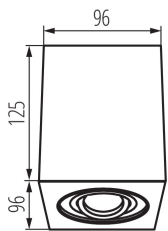

Kanlux

25471 GORD DLP 50-B

Стельовий точковий світильник

5905339254719

MO
DE
RN
design

HIGH
quality
finish

Kanlux GORD – це популярні світильники для відкритого монтажу. Вони відрізняються цікавою і виразною формою у вигляді куба. Kanlux GORD гарантує виняткове освітлення, яке дозволяє підкреслити деякі елементи дизайну інтер'єру приміщення і створити приємну атмосферу. Сучасний дизайн і елегантна простота сприяють тому, що ці світильники добре впишуться як в житлові, так і в офісні приміщення.

ЗАГАЛЬНІ ДАНІ:

Колір: чорний матовий

Місце монтажу: для установки на стелі

Місце використання: всередині

Мінімальна відстань від освітленого об'єкта: 0,5m

Замінні джерела світла: так

Продукт не пристосований для накривання термоізоляційним матеріалом: так

в комплекті джерело світла: ні

Довжина (мм): 96

Ширина (мм): 96

Висота (мм): 125

ТЕХНІЧНІ ХАРАКТЕРИСТИКИ:

Номинальна напруга (В): 220-240 AC

Номинальна частота (Гц): 50/60

Потужність максимальна (Вт): max 25

Клас захисту від ураження електричним струмом: I

Джерела світла: PAR16

Цоколь: GU10

Діапазон температури оточення, впливу якої може піддаватися продукт (°C): 5÷25

Світильник адаптований до ламп з енергетичними класами: A++, A+, A, B, C, D, E

Матеріал корпусу: сплав алюмінію

Тип з'єднання: клемник гвинтовий

Діапазон перетинів застосовуваних кабелів [мм²]: 1÷2,5

Налаштування кута освітлення світильника: в одній осі

Налаштування кута освітлення світильника (°): 25

Ступінь IP: 20

ДАНІ ЛОГІСТИКИ:

Одиниця виміру: штука

Як упаковано: 20

Кількість штук в проміжній упаковці: 1

Кількість штук у груповій упаковці: 20

Документ створено: 06.07.2020, 10:55

Ми залишаємо за собою право на внесення технічних змін. Дані, що містяться в цьому матеріалі, не мають юридично обов'язкової сили.

Фотометрія: результати, отримані при тестуванні конкретного екземпляра.

UK