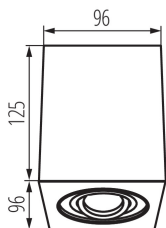

Kanlux

25472 GORD DLP 50-AL

Стельовий точковий світильник

5905339254726

MO
DE
RN
design

HIGH
quality
finish

Kanlux GORD – це популярні світильники для відкритого монтажу. Вони відрізняються цікавою і виразною формою у вигляді куба. Kanlux GORD гарантує виняткове освітлення, яке дозволяє підкреслити деякі елементи дизайну інтер'єру приміщення і створити приємну атмосферу. Сучасний дизайн і елегантна простота сприяють тому, що ці світильники добре впишуться як в житлові, так і в офісні приміщення.

ЗАГАЛЬНІ ДАНІ:

Колір: алюміній браширований

Місце монтажу: для установки на стелі

Місце використання: всередині

Мінімальна відстань від освітленого об'єкта: 0,5m

Замінні джерела світла: так

Продукт не пристосований для накривання термоізоляційним матеріалом: так

в комплекті джерело світла: ні

Довжина (мм): 96

Ширина (мм): 96

Висота (мм): 125

ТЕХНІЧНІ ХАРАКТЕРИСТИКИ:

Номинальна напруга (В): 220-240 AC

Номинальна частота (Гц): 50/60

Потужність максимальна (Вт): max 25

Клас захисту від ураження електричним струмом: I

Джерела світла: PAR16

Цоколь: GU10

Діапазон температури оточення, впливу якої може піддаватися продукт (°C): 5÷25

Світильник адаптований до ламп з енергетичними класами: A++, A+, A, B, C, D, E

Матеріал корпусу: сплав алюмінію

Тип з'єднання: клемник гвинтовий

Діапазон перетинів застосовуваних кабелів [мм²]: 1÷2,5

Налаштування кута освітлення світильника: в одній осі

Налаштування кута освітлення світильника (°): 25

Ступінь IP: 20

ДАНІ ЛОГІСТИКИ:

Одиниця виміру: штука

Як упаковано: 20

Кількість штук в проміжній упаковці: 1

Кількість штук у груповій упаковці: 20

Документ створено: 06.07.2020, 10:34

Ми залишаємо за собою право на внесення технічних змін. Дані, що містяться в цьому матеріалі, не мають юридично обов'язкової сили.

Фотометрія: результати, отримані при тестуванні конкретного екземпляра.

UK