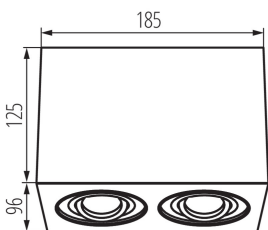

Kanlux

25473 GORD DLP 250-W

Стельовий точковий світильник

5905339254733

MO
DE
RN
design

HIGH
quality
finish

Kanlux GORD – це популярні світильники для відкритого монтажу. Вони відрізняються цікавою і виразною формою у вигляді куба. Kanlux GORD гарантує виняткове освітлення, яке дозволяє підкреслити деякі елементи дизайну інтер'єру приміщення і створити приємну атмосферу. Сучасний дизайн і елегантна простота сприяють тому, що ці світильники добре впишуться як в житлові, так і в офісні приміщення.

ЗАГАЛЬНІ ДАНІ:

Колір: білий матовий

Місце монтажу: для установки на стелі

Місце використання: всередині

Мінімальна відстань від освітленого об'єкта: 0,5m

Замінні джерела світла: так

Продукт не пристосований для накривання термоізоляційним матеріалом: так

в комплекті джерело світла: ні

Довжина (мм): 185

Ширина (мм): 96

Висота (мм): 125

ТЕХНІЧНІ ХАРАКТЕРИСТИКИ:

Номинальна напруга (В): 220-240 AC

Номинальна частота (Гц): 50/60

Потужність максимальна (Вт): 2 x max 25

Фотометрія: результати, отримані при тестуванні конкретного екземпляра.

UK

Kanlux

25473 GORD DLP 250-W

Стельовий точковий світильник

Вага нетто одиниці [г]: 956
Граматура [г]: 1100
Довжина споживчої упаковки [см]: 10.5
Ширина споживчої упаковки [см]: 19.5
Висота споживчої упаковки [см]: 15
Вага коробки [кг]: 11
Ширина коробки [см]: 42
Висота коробки [см]: 17
Довжина коробки [см]: 55
Обсяг коробки [м³]: 0.03927