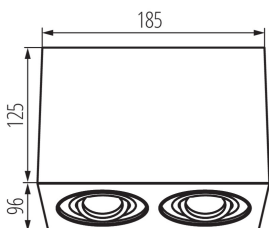

Kanlux

25474 GORD DLP 250-B

Стельовий точковий світильник

5905339254740

MO
DE
RN
design

HIGH
quality
finish

Kanlux GORD – це популярні світильники для відкритого монтажу. Вони відрізняються цікавою і виразною формою у вигляді куба. Kanlux GORD гарантує виняткове освітлення, яке дозволяє підкреслити деякі елементи дизайну інтер'єру приміщення і створити приємну атмосферу. Сучасний дизайн і елегантна простота сприяють тому, що ці світильники добре впишуться як в житлові, так і в офісні приміщення.

ЗАГАЛЬНІ ДАНІ:

Колір: чорний матовий

Місце монтажу: для установки на стелі

Місце використання: всередині

Мінімальна відстань від освітленого об'єкта: 0,5m

Замінні джерела світла: так

Продукт не пристосований для накривання термоізоляційним матеріалом: так

в комплекті джерело світла: ні

Довжина (мм): 185

Ширина (мм): 96

Висота (мм): 125

ТЕХНІЧНІ ХАРАКТЕРИСТИКИ:

Номинальна напруга (В): 220-240 AC

Номинальна частота (Гц): 50/60

Потужність максимальна (Вт): 2 x max 25

Фотометрія: результати, отримані при тестуванні конкретного екземпляра.

UK

Kanlux

25474 GORD DLP 250-B

Стельовий точковий світильник

Вага нетто одиниці [г]: 956
Граматура [г]: 1100
Довжина споживчої упаковки [см]: 10.5
Ширина споживчої упаковки [см]: 19.5
Висота споживчої упаковки [см]: 15
Вага коробки [кг]: 11
Ширина коробки [см]: 42
Висота коробки [см]: 17
Довжина коробки [см]: 55
Обсяг коробки [м³]: 0.03927