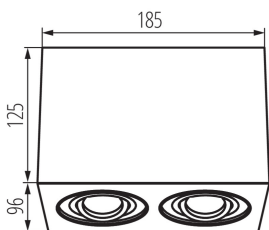

Kanlux

25475 GORD DLP 250-AL

Стельовий точковий світильник

5905339254757

MO
DE
RN
design

HIGH
quality
finish

Kanlux GORD – це популярні світильники для відкритого монтажу. Вони відрізняються цікавою і виразною формою у вигляді куба. Kanlux GORD гарантує виняткове освітлення, яке дозволяє підкреслити деякі елементи дизайну інтер'єру приміщення і створити приємну атмосферу. Сучасний дизайн і елегантна простота сприяють тому, що ці світильники добре впишуться як в житлові, так і в офісні приміщення.

ЗАГАЛЬНІ ДАНІ:

Колір: алюміній браширований

Місце монтажу: для установки на стелі

Місце використання: всередині

Мінімальна відстань від освітленого об'єкта: 0,5m

Замінні джерела світла: так

Продукт не пристосований для накривання термоізоляційним матеріалом: так

в комплекті джерело світла: ні

Довжина (мм): 185

Ширина (мм): 96

Висота (мм): 125

ТЕХНІЧНІ ХАРАКТЕРИСТИКИ:

Номинальна напруга (В): 220-240 AC

Номинальна частота (Гц): 50/60

Потужність максимальна (Вт): 2 x max 25

Фотометрія: результати, отримані при тестуванні конкретного екземпляра.

UK

Kanlux

25475 GORD DLP 250-AL

Стельовий точковий світильник

Вага нетто одиниці [г]: 956
Граматура [г]: 1100
Довжина споживчої упаковки [см]: 10.5
Ширина споживчої упаковки [см]: 19.5
Висота споживчої упаковки [см]: 15
Вага коробки [кг]: 11
Ширина коробки [см]: 42
Висота коробки [см]: 17
Довжина коробки [см]: 55
Обсяг коробки [м³]: 0.03927