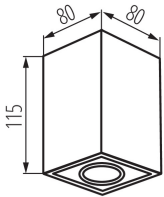

Kanlux

25476 GORD XS DLP-50-B

Потолочный точечный светильник

5905339254764

MODERN
design

HIGH
quality
finish

ОБЩИЕ ДАННЫЕ:

Цвет: черный

Место монтажа: для установки на потолке

Место использования: внутри

Минимальное расстояние от освещенного объекта:
0,5m

Длина [мм]: 80

Ширина [мм]: 80

Высота [мм]: 115

ТЕХНИЧЕСКИЕ ПАРАМЕТРЫ:

Номинальное напряжение [В]: 220-240 AC

Номинальная частота [Гц]: 50

Максимальная мощность [Вт]: max 10

Класс защиты от поражения электрическим током: I

Источник света: PAR16 LED

Цоколь: GU10

**Диапазон температуры окружающей среды,
воздействию которой может подвергаться изделие
[°C]:** 5÷25

Материал корпуса: сплав алюминия

Вид соединения: клеммник винтовой

Диапазон сечения применяемых кабелей [мм²]: 1÷2,5

Диапазон вертикальной регулировки светильника [°]:
25

Регулировки угла светильника: в одной оси

Степень защиты IP: 20

ДАННЫЕ ЛОГИСТИКИ:

Как упаковано: 20

Количество штук в промежуточной упаковке: 1

Количество штук в групповой упаковке: 20