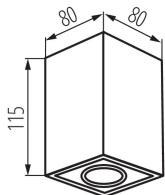

### ОБЩИЕ ДАННЫЕ:

**Цвет:** белый

**Место монтажа:** для установки на потолке

**Место использования:** внутри

**Минимальное расстояние от освещенного объекта:**  
0,5m

**Длина [мм]:** 80

**Ширина [мм]:** 80

**Высота [мм]:** 115