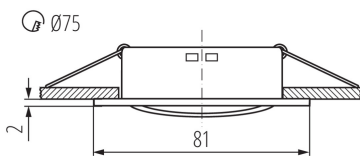

Kanlux

02554 NAVI CTX-DT10-AB

Стельовий точковий світильник

5905339025548

ЗАГАЛЬНІ ДАНІ:

Колір: латунь матова

Необхідність використання самозахисних ламп: так

Місце монтажу: для вбудовування в стелю

Місце використання: всередині

Мінімальна відстань від освітленого об'єкта: 0,5m

Замінні джерела світла: так

Продукт непридатний для монтажу на легкозаймистих поверхнях: >35W

Продукт не пристосований для накривання

термоізоляційним матеріалом: так

в комплекті джерело світла: ні

Висота (мм): 21

Діаметр (мм): 81

Монтажний отвір (мм): Ø75

Довжина проводу (м): 0.12

ТЕХНІЧНІ ХАРАКТЕРИСТИКИ:

Номинальна напруга (В): 12 AC; 12 DC

Потужність максимальна (Вт): max 50

Клас захисту від ураження електричним струмом: III

Джерела світла: MR16

Цоколь: Gx5,3

Діапазон температури оточення, впливу якої може піддаватися продукт (°C): 5÷25

Світильник адаптований до ламп з енергетичними класами: A++,A+,A,B,C,D,E

Матеріал корпусу: сплав алюмінію

Тип з'єднання: Вільні кінці проводів

Перетин кабелю [мм²]: 0.75

Налаштування кута освітлення світильника: в одній осі

Налаштування кута освітлення світильника (°): 15

Ступінь IP: 20

ДАНІ ЛОГІСТИКИ:

Одиниця виміру: штука

Як упаковано: 50

Кількість штук в проміжній упаковці: 1

Кількість штук у груповій упаковці: 50

Вага нетто одиниці [г]: 74

Граматура [г]: 110

Довжина споживчої упаковки [см]: 10

Ширина споживчої упаковки [см]: 4

Висота споживчої упаковки [см]: 10

Вага коробки [кг]: 5.5

Ширина коробки [см]: 22