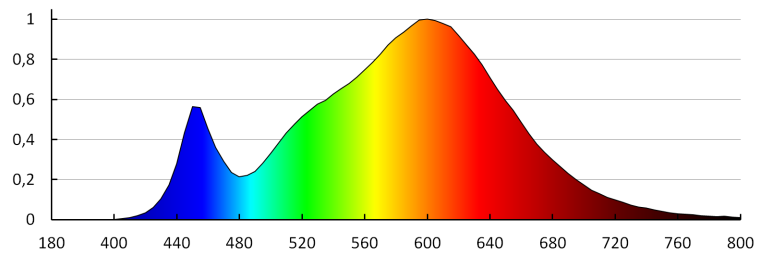

Колірна температура (К): 3000

Рівномірність кольорів (SDCM): ≤6

Коефіцієнт передачі кольорів Ra: ≥80

Тривалість роботи (год): 20000

Кількість циклів ввімкнута/вимкнута: ≥25000

Кут освітлення (°): 110

Світлова ефективність лампи (лм/Вт): 65

Тривалість нагріву лампи (с): ≤1

Тривалість запалювання лампи (с): ≤0,5

Ступінь IP: 40/20

Kanlux

25560 LITEN LED 6W-WW

Світильник типу downlight (направленого світла)

ДАНІ ЛОГІСТИКИ:

Одиниця виміру: штука
Як упаковано: 100
Кількість штук в проміжній упаковці: 1
Кількість штук у груповій упаковці: 100
Вага нетто одиниці [г]: 94
Граматура [г]: 139.3
Довжина споживчої упаковки [см]: 11
Ширина споживчої упаковки [см]: 4.5
Висота споживчої упаковки [см]: 11.5
Вага коробки [кг]: 13.93
Ширина коробки [см]: 53
Висота коробки [см]: 26.5
Довжина коробки [см]: 60
Обсяг коробки [м³]: 0.08427