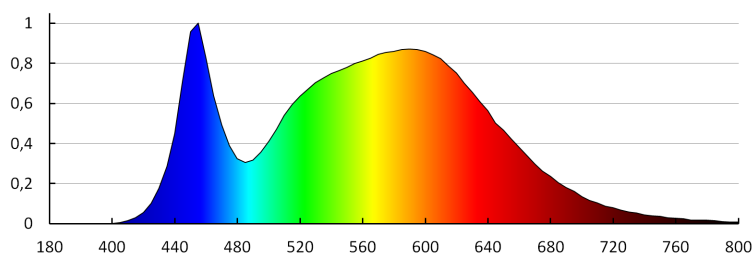

ДАНІ ЛОГІСТИКИ:

Одиниця виміру: штука
Як упаковано: 100
Кількість штук в проміжній упаковці: 1
Кількість штук у груповій упаковці: 100
Вага нетто одиниці [г]: 94
Граматура [г]: 139.3
Довжина споживчої упаковки [см]: 11
Ширина споживчої упаковки [см]: 4.5
Висота споживчої упаковки [см]: 11.5
Вага коробки [кг]: 13.93
Ширина коробки [см]: 53
Висота коробки [см]: 26.5
Довжина коробки [см]: 60
Обсяг коробки [м³]: 0.08427

KANLUX S.A. (kat 25560) LITEN LED 6W-WW / Krzywa rozsyłu światła (biegunowo)