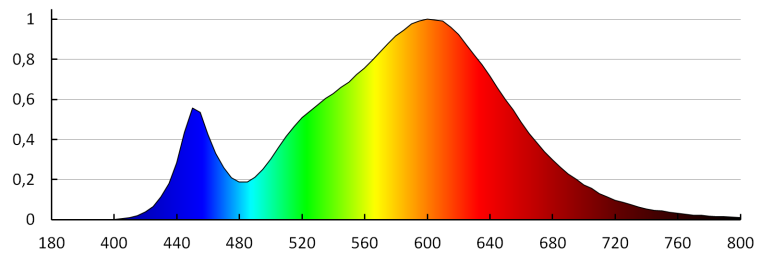

Висота споживчої упаковки [см]: 11.5

Вага коробки [кг]: 8.58

Ширина коробки [см]: 26.5

Висота коробки [см]: 26

Довжина коробки [см]: 61.5

Обсяг коробки [м³]: 0.042374

KANLUX S.A. (kat 25562) LITEN LED 8W-WW / Krzywa rozsyłu światła (biegunowo)