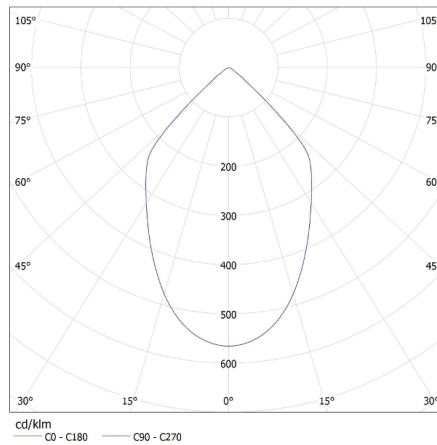

Висота споживчої упаковки [см]: 9

Вага коробки [кг]: 8.53008

Ширина коробки [см]: 29

Висота коробки [см]: 23

Довжина коробки [см]: 34

Обсяг коробки [м³]: 0.022678

KANLUX S.A. (kat 25662) NOVIA EL 120 D + LED COB7W / LDC (Polar)