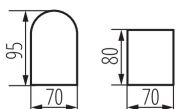

Kanlux

25662 NOVA EL 120 D

Садовий світильник зі змінним джерелом світла

5905339256621

Світильники Kanlux NOVA знайдуть своїх прихильників серед тих, хто шукає як загальне, так і акцентоване освітлення для свого саду. Світильники Kanlux NOVA оснащені «віконцем» в передній частині, яке після включення утворює додатковий світловий акцент.

ЗАГАЛЬНІ ДАНІ:

Колір: чорний

Місце монтажу: для установки на стіні

Місце використання: всередині і зовні

Мінімальна відстань від освітленого об'єкта: 0,5m

Замінні джерела світла: так

в комплекті джерело світла: ні

Напрямок освітлення світильника: низ

Довжина (мм): 70

Ширина (мм): 95

Висота (мм): 80

ТЕХНІЧНІ ХАРАКТЕРИСТИКИ:

Номинальна напруга (В): 220-240 AC

Номинальна частота (Гц): 50/60

Потужність максимальна (Вт): max 20

Клас захисту від ураження електричним струмом: I

Джерела світла: PAR16

Цоколь: GU10

Діапазон температури оточення, впливу якої може піддаватися продукт (°C): -20÷35

Світильник адаптований до ламп з енергетичними класами: A++,A+,A,B,C,D,E

Матеріал корпусу: сплав алюмінію

Матеріал захисного скла: скло

Тип з'єднання: клемник гвинтовий

Діапазон перетинів застосовуваних кабелів [мм²]: 0,5÷2,5

Ступінь IP: 44

ДАНІ ЛОГІСТИКИ:

Одиниця виміру: штука

Як упаковано: 24

Кількість штук в проміжній упаковці: 1

Кількість штук у груповій упаковці: 24

Вага нетто одиниці [г]: 300

Граматура [г]: 355.42

Довжина споживчої упаковки [см]: 10.5

Ширина споживчої упаковки [см]: 8

Документ створено: 06.07.2020, 11.23

Ми залишаємо за собою право на внесення технічних змін. Дані, що містяться в цьому матеріалі, не мають юридично обов'язкової сили.

Фотометрія: результати, отримані при тестуванні конкретного екземпляра.