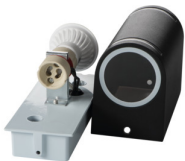

Kanlux

25662 NOVA EL 120 D

Садовий світильник зі змінним джерелом світла

5905339256621

Світильники Kanlux NOVA знайдуть своїх прихильників серед тих, хто шукає як загальне, так і акцентоване освітлення для свого саду. Світильники Kanlux NOVA оснащені «віконцем» в передній частині, яке після включення утворює додатковий світловий акцент.

ЗАГАЛЬНІ ДАНІ:

Колір: чорний

Місце монтажу: для установки на стіні

Місце використання: всередині і зовні

Мінімальна відстань від освітленого об'єкта: 0,5m

Замінні джерела світла: так

в комплекті джерело світла: ні

Напрямок освітлення світильника: низ

Довжина (мм): 70

Ширина (мм): 95

Висота (мм): 80

ТЕХНІЧНІ ХАРАКТЕРИСТИКИ:

Номинальна напруга (В): 220-240 AC

Номинальна частота (Гц): 50/60

Потужність максимальна (Вт): max 20

Матеріал корпусу: сплав алюмінію

Матеріал захисного скла: скло

Тип з'єднання: клемник гвинтовий

Діапазон перетинів застосовуваних кабелів [мм²]: 0,5÷2,5

Ступінь IP: 44

ДАНІ ЛОГІСТИКИ:

Одиниця виміру: штука

Як упаковано: 24