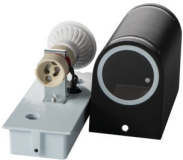

Kanlux

25663 NOVA EL 220 U/D

Садовий світильник зі змінним джерелом світла

5905339256638

Світильники Kanlux NOVA знайдуть своїх прихильників серед тих, хто шукає як загальне, так і акцентоване освітлення для свого саду. Світильники Kanlux NOVA оснащені «віконцем» в передній частині, яке після включення утворює додатковий світловий акцент.

ЗАГАЛЬНІ ДАНІ:

Колір: чорний

Місце монтажу: для установки на стіні

Місце використання: всередині і зовні

Мінімальна відстань від освітленого об'єкта: 0,5m

Замінні джерела світла: так

в комплекті джерело світла: ні

Напрямок освітлення світильника: вгору і вниз

Довжина (мм): 70

Ширина (мм): 95

Висота (мм): 150

ТЕХНІЧНІ ХАРАКТЕРИСТИКИ:

Номинальна напруга (В): 220-240 AC

Номинальна частота (Гц): 50/60

Потужність максимальна (Вт): 2 x max 20

Матеріал корпусу: сплав алюмінію

Матеріал захисного скла: скло

Тип з'єднання: клемник гвинтовий

Діапазон перетинів застосовуваних кабелів [мм²]: 0,5÷2,5

Ступінь IP: 44

ДАНІ ЛОГІСТИКИ:

Одиниця виміру: штука

Як упаковано: 16