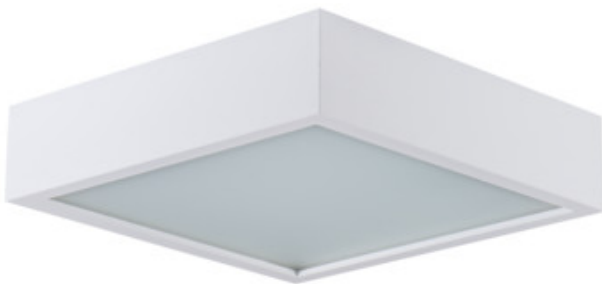

Kanlux

25678 MERSA 380-W/M

Світильник стельовий

5905339256782

Ретельно виготовлені дерев'яні світильники Kanlux MERSA відкривають можливість цікавого оформлення інтер'єра. Ефектний корпус в поєднанні з сатиновим склом, що забезпечує рівномірний розподіл світла, додасть унікального характеру будь-якому інтер'єру.

ЗАГАЛЬНІ ДАНІ:

Колір: білий матовий

Місце монтажу: для установки на стіні, для установки на стелі

Місце використання: всередині

Мінімальна відстань від освітленого об'єкта: 0,5m

Замінні джерела світла: так

Продукт непридатний для монтажу на легкозаймистих поверхнях: так

Продукт не пристосований для накривання термоізоляційним матеріалом: так

в комплекті джерело світла: ні

Довжина (мм): 385

Ширина (мм): 385

Висота (мм): 80

Цоколь: E27

Діапазон температури оточення, впливу якої може піддаватися продукт (°C): 5÷25

Світильник адаптований до ламп з енергетичними класами: A++,A+,A,B,C,D,E

Матеріал корпусу: дерево

Тип з'єднання: клемник самозатискний