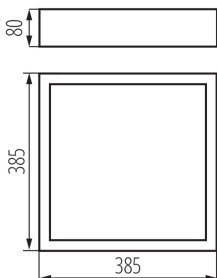

Kanlux

25678 MERSA 380-W/M

Світильник стельовий

5905339256782

Ретельно виготовлені дерев'яні світильники Kanlux MERSA відкривають можливість цікавого оформлення інтер'єра. Ефектний корпус в поєднанні з сатиновим склом, що забезпечує рівномірний розподіл світла, додасть унікального характеру будь-якому інтер'єру.

ЗАГАЛЬНІ ДАНІ:

Колір: білий матовий

Місце монтажу: для установки на стіні, для установки на стелі

Місце використання: всередині

Мінімальна відстань від освітленого об'єкта: 0,5m

Замінні джерела світла: так

Продукт непридатний для монтажу на легкозаймистих поверхнях: так

Продукт не пристосований для накривання термоізоляційним матеріалом: так

в комплекті джерело світла: ні

Довжина (мм): 385

Ширина (мм): 385

Висота (мм): 80

ТЕХНІЧНІ ХАРАКТЕРИСТИКИ:

Номинальна напруга (В): 220-240 AC

Номинальна частота (Гц): 50/60

Потужність максимальна (Вт): 3 x max 40

Клас захисту від ураження електричним струмом: I

Матеріал плафону: скло

Джерела світла: GLS/CFL/LED

Цоколь: E27

Діапазон температури оточення, впливу якої може піддаватися продукт (°C): 5÷25

Світильник адаптований до ламп з енергетичними класами: A++,A+,A,B,C,D,E

Матеріал корпусу: дерево

Тип з'єднання: клемник самозатискний

Діапазон перетинів застосовуваних кабелів [мм²]: 1÷2,5
Ступінь IP: 20

ДАНІ ЛОГІСТИКИ:

Одиниця виміру: штука

Як упаковано: 1

Кількість штук в проміжній упаковці: 1

Кількість штук у груповій упаковці: 1

Вага нетто одиниці [г]: 3000

Dokument utworzono: 08.07.2020, 16:48

Ми залишаємо за собою право на внесення технічних змін. Дані, що містяться в цьому матеріалі, не мають юридично обов'язкової сили.

Фотометрія: результати, отримані при тестуванні конкретного екземпляра.

UK