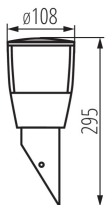

Kanlux

25682 SORTA 30I-UP

Садовий світильник зі змінним джерелом світла

5905339256829

Kanlux SORTA – це садові світильники, які відрізняються можливістю заміни джерела світла, що дозволяє регулювати колір і потужність освітлення відповідно до індивідуальних потреб. Світильники виготовлені зі скла і алюмінію, а їх чорний і білий кольори підійдуть практично до будь-якої обстановки. Додатковою перевагою є опалесцентний абажур, який рівномірно розсіює світло.

ЗАГАЛЬНІ ДАНІ:

Колір: чорний

Місце монтажу: для установки на стіні

Місце використання: всередині і зовні

Мінімальна відстань від освітленого об'єкта: 0,2m

Замінні джерела світла: так

в комплекті джерело світла: ні

Висота (мм): 295

Діаметр (мм): 108

ТЕХНІЧНІ ХАРАКТЕРИСТИКИ:

Номинальна напруга (В): 220-240 AC

Номинальна частота (Гц): 50/60

Потужність максимальна (Вт): max 20

Клас захисту від ураження електричним струмом: I

Матеріал плафону: PC

Джерела світла: GLS/CFL/LED

Цоколь: E27

Діапазон температури оточення, впливу якої може піддаватися продукт (°C): -20÷35

Світильник адаптований до ламп з енергетичними класами: A++,A+,A,B,C,D,E

Матеріал корпусу: сплав алюмінію

Тип з'єднання: клемник гвинтовий

Діапазон перетинів застосовуваних кабелів [мм²]: 0,5÷2,5

Ступінь IP: 44

ДАНІ ЛОГІСТИКИ:

Одиниця виміру: штука

Як упаковано: 6

Кількість штук в проміжній упаковці: 1

Кількість штук у груповій упаковці: 6

Вага нетто одиниці [г]: 544

Граматура [г]: 733.33

Довжина споживчої упаковки [см]: 12

Ширина споживчої упаковки [см]: 12