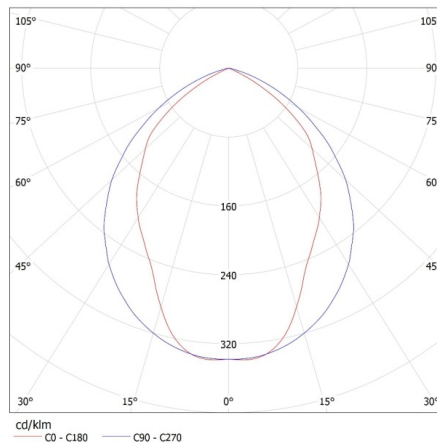

INFORMACJE DODATKOWE:

- odbłyśnik w kształcie półparaboli, poprzeczki rastra w kształcie "V"
- gniazda świetlówek zamaskowane odbłyśnikiem
- oprawy przystosowane do zwieszenia na zawieszach
- statecznik marki OSRAM w klasie A2
- łatwy montaż rastra na zaczepach sprężynujących
- szybkozłączka, do podłączenia zasilania, ułatwia i przyspiesza montaż, malowanie proszkowe
- NOTUS 3WS wyposażony w statecznik z "ciepłym startem"

KANLUX S.A. (kat 25711) NOTUS 3WS EVG 418 NT / Krzywa rozsyłu światła (biegunowo)

Oprawa: KANLUX S.A. (kat 25711) NOTUS 3WS EVG 418 NT
Lampy: 4 x T26 18W/827